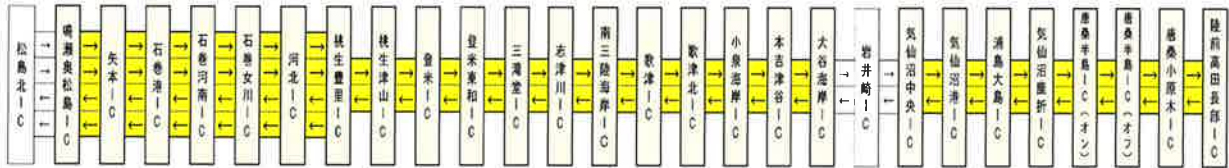

夜間通行止めのお知らせ

E45三陸沿岸道路

なるせおくまつしま りくぜんたかたおさべ
【鳴瀬奥松島IC～陸前高田長部IC】

三陸沿岸道路において、舗装修繕工事、標識設置工事、橋梁点検のため、下記の日程で夜間通行止めを実施しますので、ご協力をお願いいたします。

● 夜間通行止め 各日 21時 から 翌朝6時 まで（悪天候を除く）

【①工区】三滝堂IC から 歌津IC まで

令和4年9月26日(月) から 9月30日(金)

予備日:令和4年10月3日(月)

【②工区】小泉海岸IC から 大谷海岸IC まで

令和4年10月4日(火) から 10月6日(木)

予備日:令和4年10月7日(金)

【③工区】気仙沼中央IC から 陸前高田長部IC まで

令和4年10月11日(火) から 10月21日(金)

予備日:令和4年10月24日(月)から25日(火)

【④工区】歌津IC から 本吉津谷IC まで

令和4年10月26日(水) から 10月28日(金)

予備日:令和4年10月31日(月)

【⑤工区】桃生津山IC から 三滝堂IC まで

令和4年11月1日(火) から 11月4日(金)

予備日:令和4年11月7日(月)

【⑥工区】河北IC から 桃生津山IC まで

令和4年11月8日(火) から 11月11日(金)

予備日:令和4年11月14日(月)

【⑦工区】石巻港IC から 河北IC まで

令和4年11月15日(火) から 11月18日(金)

予備日:令和4年11月21日(月)

【⑧工区】鳴瀬奥松島IC から 石巻港IC まで

令和4年11月22日(火) から 11月25日(金)

予備日:令和4年11月28日(月)

◆ 9月 規制カレンダー

月	火	水	木	金	土	日
			1	2	3	4
5	6	7	8	9	10	11
12	13	14	15	16	17	18
19	20	21	22	23	24	25
26	27	28	29	30		

◆ 10月 規制カレンダー

月	火	水	木	金	土	日
					1	2
3	4	5	6	7	8	9
10	11	12	13	14	15	16
17	18	19	20	21	22	23
24	25	26	27	28	29	30
31						

◆ 11月 規制カレンダー

月	火	水	木	金	土	日
	1	2	3	4	5	6
7	8	9	10	11	12	13
14	15	16	17	18	19	20
21	22	23	24	25	26	27
28	29	30				

※ ただし緊急車両の通行は可能です。現地の交通誘導員の指示に従ってください。

※ 作業の進捗により、予定より早く通行止めを終了する場合がございます。

※ 土・日曜日、祝日は除く。

【お問合せ先】

国土交通省 東北地方整備局 南三陸沿岸国道事務所 管理課

電話:0193-28-4731

国土交通省 東北地方整備局 南三陸沿岸国道事務所 三陸道維持出張所

電話:0225-96-7651

日本道路交通情報センター(仙台)

電話:050-3369-6604

宮城県警察高速道路交通警察隊

電話:022-226-0582

岩手県警察高速道路交通警察隊

電話:019-638-8758

道路緊急ダイヤル(無料) 道路の異状を見つけたら、『#9910』へご一報ください。