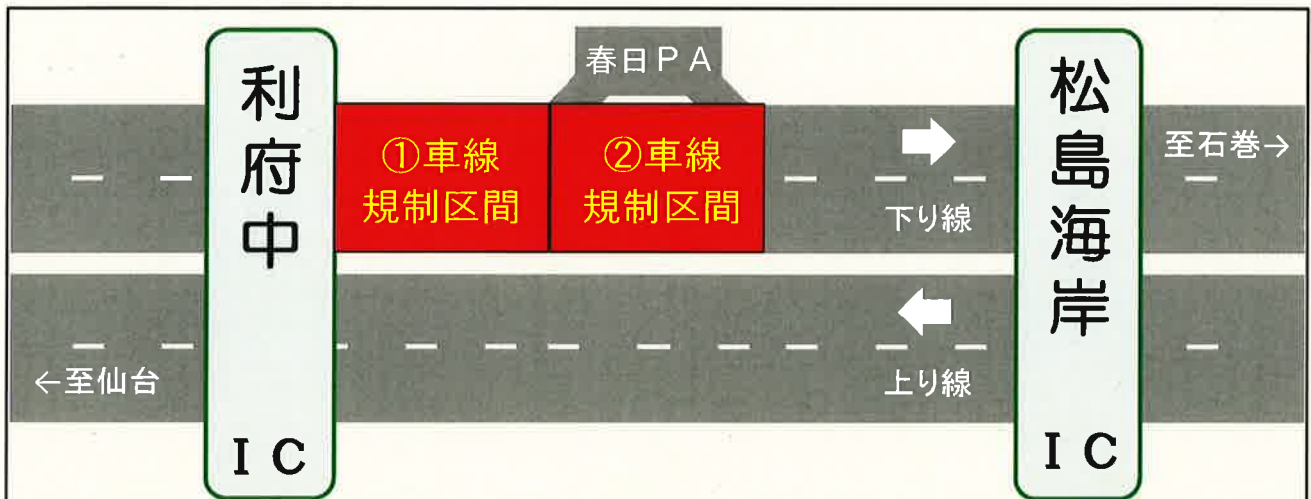

E45

三陸自動車道

終日車線規制

E45 三陸道の下り線（石巻方面）の舗装修繕工事をおこないます。

仙台方面からの、朝夕の時間帯に渋滞が予想されます。

時間に余裕を持ってご利用ください。

①車線規制期間 9月12日(月)～10月7日(金)まで (予定期間)

②車線規制期間 10月11日(火)～11月9日(水)まで (予定期間)

※ 規制区間を走行する際は、十分な車間距離と速度にご注意ください。

大変ご迷惑をお掛けしますが、ご理解・ご協力をお願いします。

荒天及び工事の進捗により予定が変更となる場合があります。

なお、春日PAは通常どおりご利用いただけます。

《お問い合わせ先》

宮城県道路公社
建設部道路管理課

仙台松島道路管理事務所

工事担当 宮城建設工業(株)