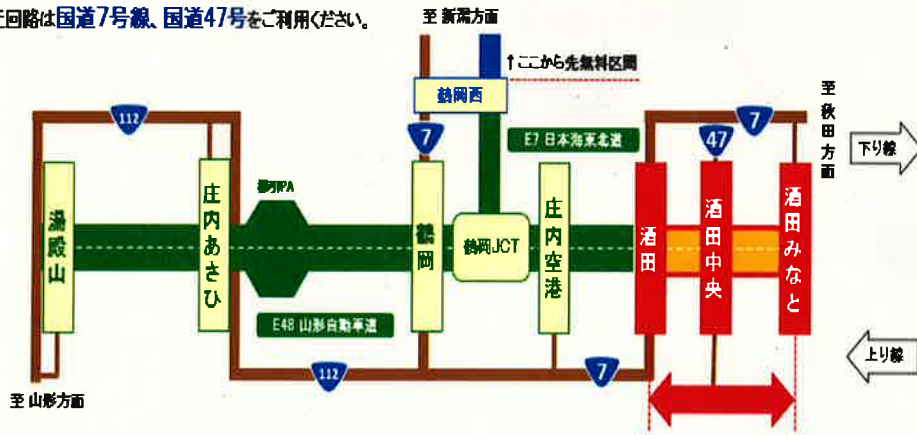

E7

日東道

夜間通行止

酒田IC ◀上下線▶ 酒田みなのIC

9/26(月) ~ 10/7(金)

毎夜 20:00 から 翌朝 6:00 まで
土・日は実施しません。

予備日 10/11(火) ~ 10/21(金) ※土日除く

迂回路は国道7号線、国道47号をご利用ください。

舗装補修工事等を実施します。

ご迷惑をおかけしますが
ご理解とご協力をお願い
いたします。

各ICからの迂回路の詳細は
裏面をご覧ください。

工事内容や高速道路に関するお問い合わせは

24時間、365日、お客様の声をお聞かせしています。
NEXCO東日本お客様センター
0570-024-024
または 03-5308-2424

高速道路に関する情報は「ドラぷら」で
www.driveplaza.com/
ドラぷら 検索