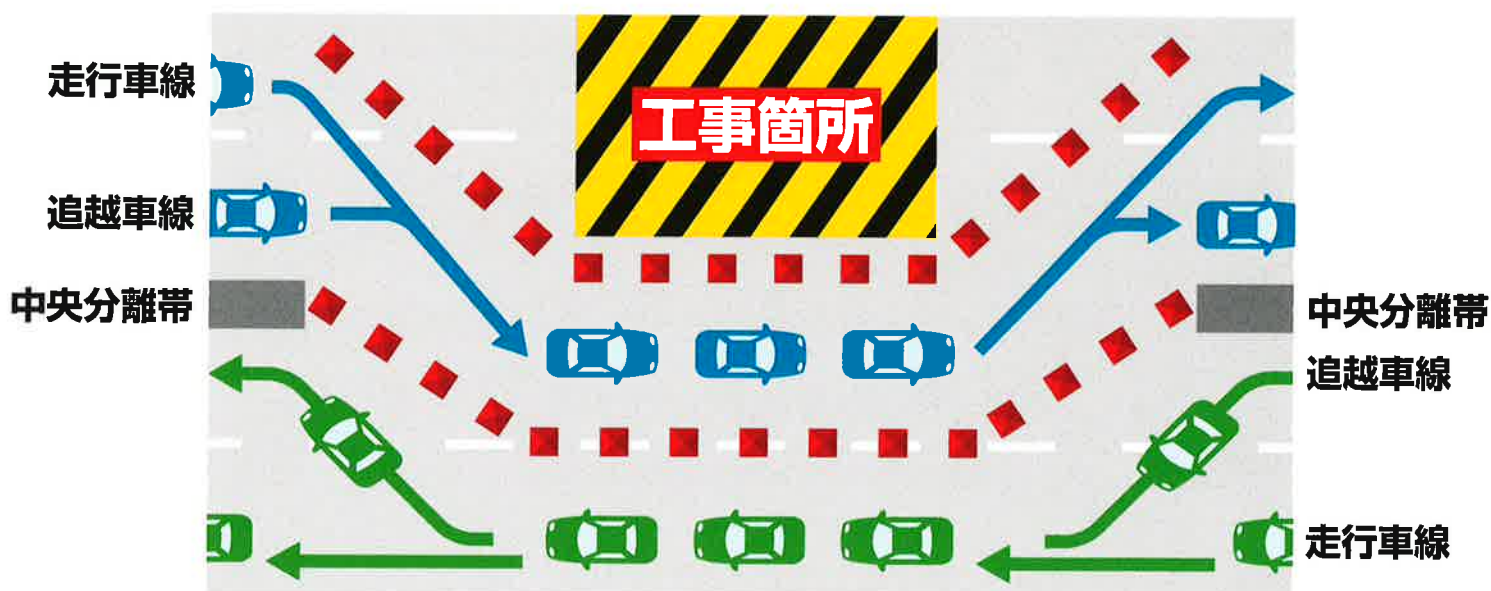

E6 常磐自動車道工事のお知らせ

のり面補修工事のため

新地IC (上下線) ～ 山元南SIC

終日対面通行規制

8/31(水) ～ 10/31(月)

※日付は変更になる場合がございます

← いわき方面 石巻方面 →

※対面通行規制イメージ

24時間、365日、お客様の声をお聞きしています。
NEXCO 東日本 お客様センター
0570-024-024
または 03-5308-2424

高速道路に関する情報は「ドラぷら」で
www.driveplaza.com/

ドラぷら 検索

携帯の方は
こちらから

あなたに、ベスト・ウェイ。