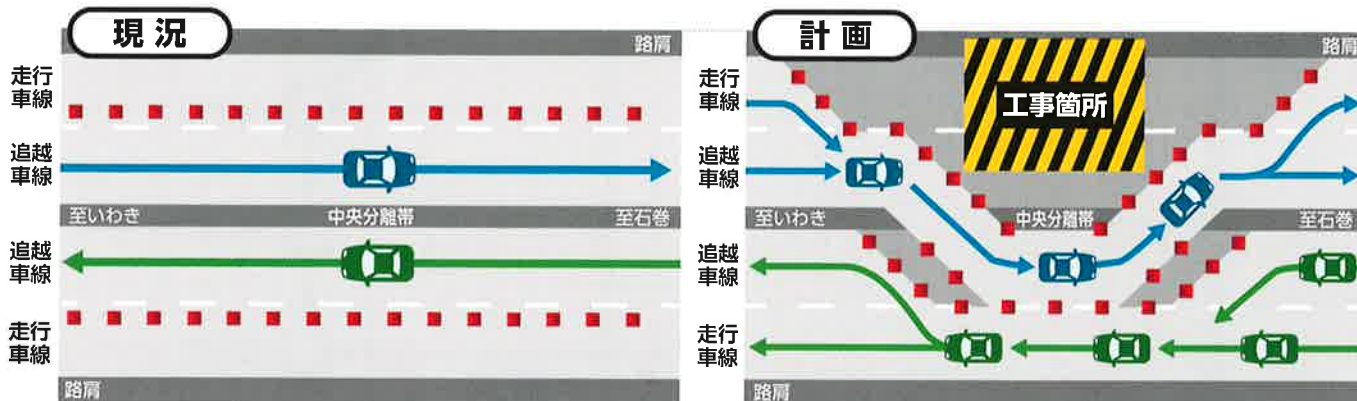

### E6常磐自動車道において 対面通行規制への切替作業等を実施します

E6 常磐自動車道

新地IC～山元IC (上下線)

8月22日(月)～30日(火)

※土日は除く

※金曜日の夜間工事は土曜日の早朝まで行います

2022年8・9月						
日	月	火	水	木	金	土
8/21	22	23	24	25	26	27
		↔	↔	↔	↔	↔
28	29	30	31	9/1	2	3
		↔	↔			

※夜間通行止めにより高速道路を一旦流出し、通行止め区間を迂回して再度同一方向に乗り継がれるお客様へ、ご利用区間に応じて通行料金を調整する「乗継調整」を実施します。

ご迷惑をお掛けいたしますが、ご理解・ご協力をお願いいたします。

24時間、365日、お客様の声をお聞きしています。  
NEXCO東日本お客様センター  
0570-024-024  
または 03-5308-2424

高速道路に関する情報は「ドラぷら」で  
[www.driveplaza.com/](http://www.driveplaza.com/)

ドラぷら  検索

携帯の方は  
こちらから

あなたに、ベスト・ウェイ。