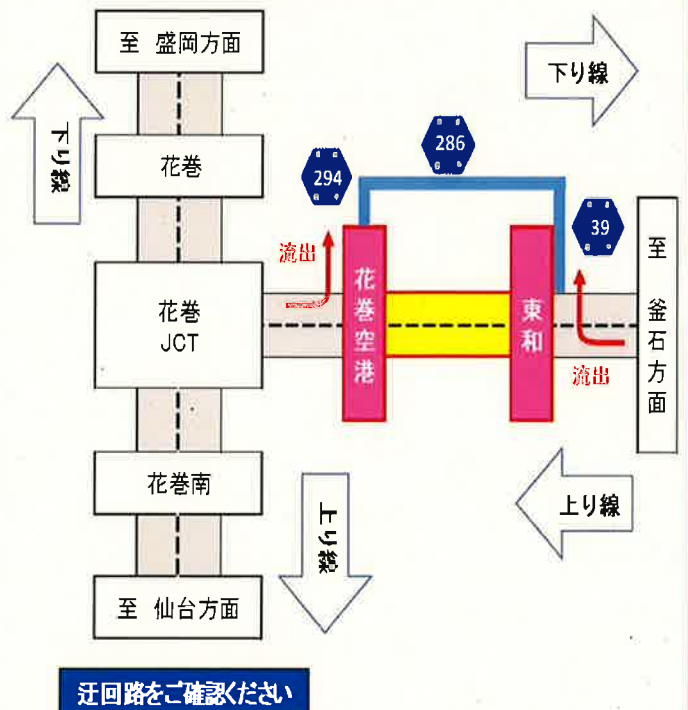

# 夜間通行止め

(毎夜20時～翌朝6時)

舗装補修工事及び点検等のため、夜間通行止めを実施致します。  
高速道路を安全・快適にご利用いただくため、ご理解とご協力をお願いいたします。

① 8/22 月 ～ 8/31 水 花巻JCT～花巻空港IC

② 9/1 木 ～ 9/12 月 花巻空港IC～東和IC

(土日を除く)

①・② 予備日 9/13 火 ～ 16 金 ・ 9/26 月 ～ 28 水

## ②花巻空港IC～東和

・花巻空港～東和間通行止めの際は県道39号、県道286号、  
県道294号をご利用ください。

24時間、365日、お客さまの声を聞きしています。  
NEXCO 東日本 お客さまセンター  
0570-024-024  
または 03-5308-2424

高速道路に関する情報は「**ドラぷら**」で  
[www.driveplaza.com/](http://www.driveplaza.com/)