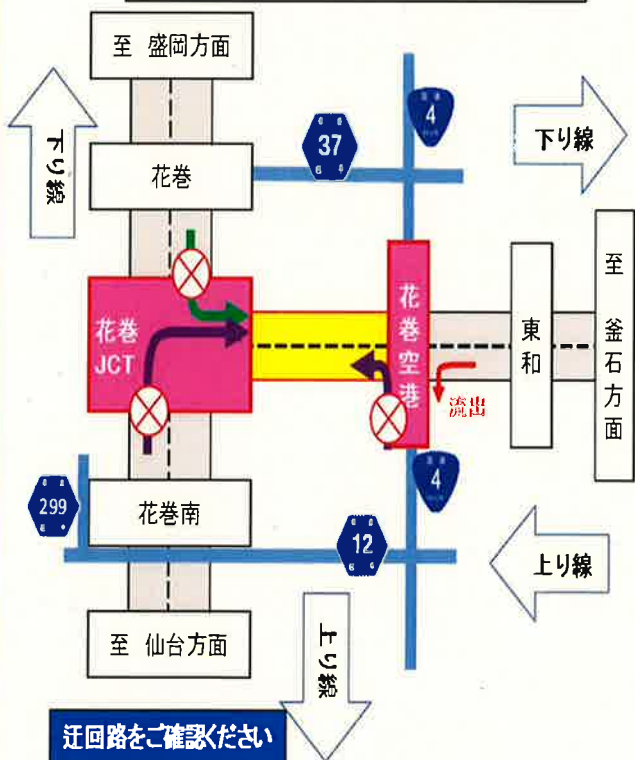

# 夜間通行止め

(毎夜20時～翌朝6時)

舗装補修工事及び点検等のため、夜間通行止めを実施致します。  
高速道路を安全・快適にご利用いただくため、ご理解とご協力をお願いいたします。

① 8/22 月 ～ 8/31 水 花巻JCT～花巻空港IC

② 9/1 木 ～ 9/12 月 花巻空港IC～東和IC

(土日を除く)

①・② 予備日 9/13 火 ～ 16 金 ・ 9/26 月 ～ 28 水

## ①花巻JCT～花巻空港

・花巻JCT～花巻空港間通行止めの際は国道4号、県道12号、  
県道37号、県道299号をご利用ください。

## ②花巻空港IC～東和

・花巻空港～東和間通行止めの際は県道39号、県道286号、  
県道294号をご利用ください。

24時間、365日、お客さまの声を聞きしています。  
NEXCO 東日本 お客さまセンター  
0570-024-024  
または 03-5308-2424

高速道路に関する情報は「**ドラぷら**」で  
[www.driveplaza.com/](http://www.driveplaza.com/)