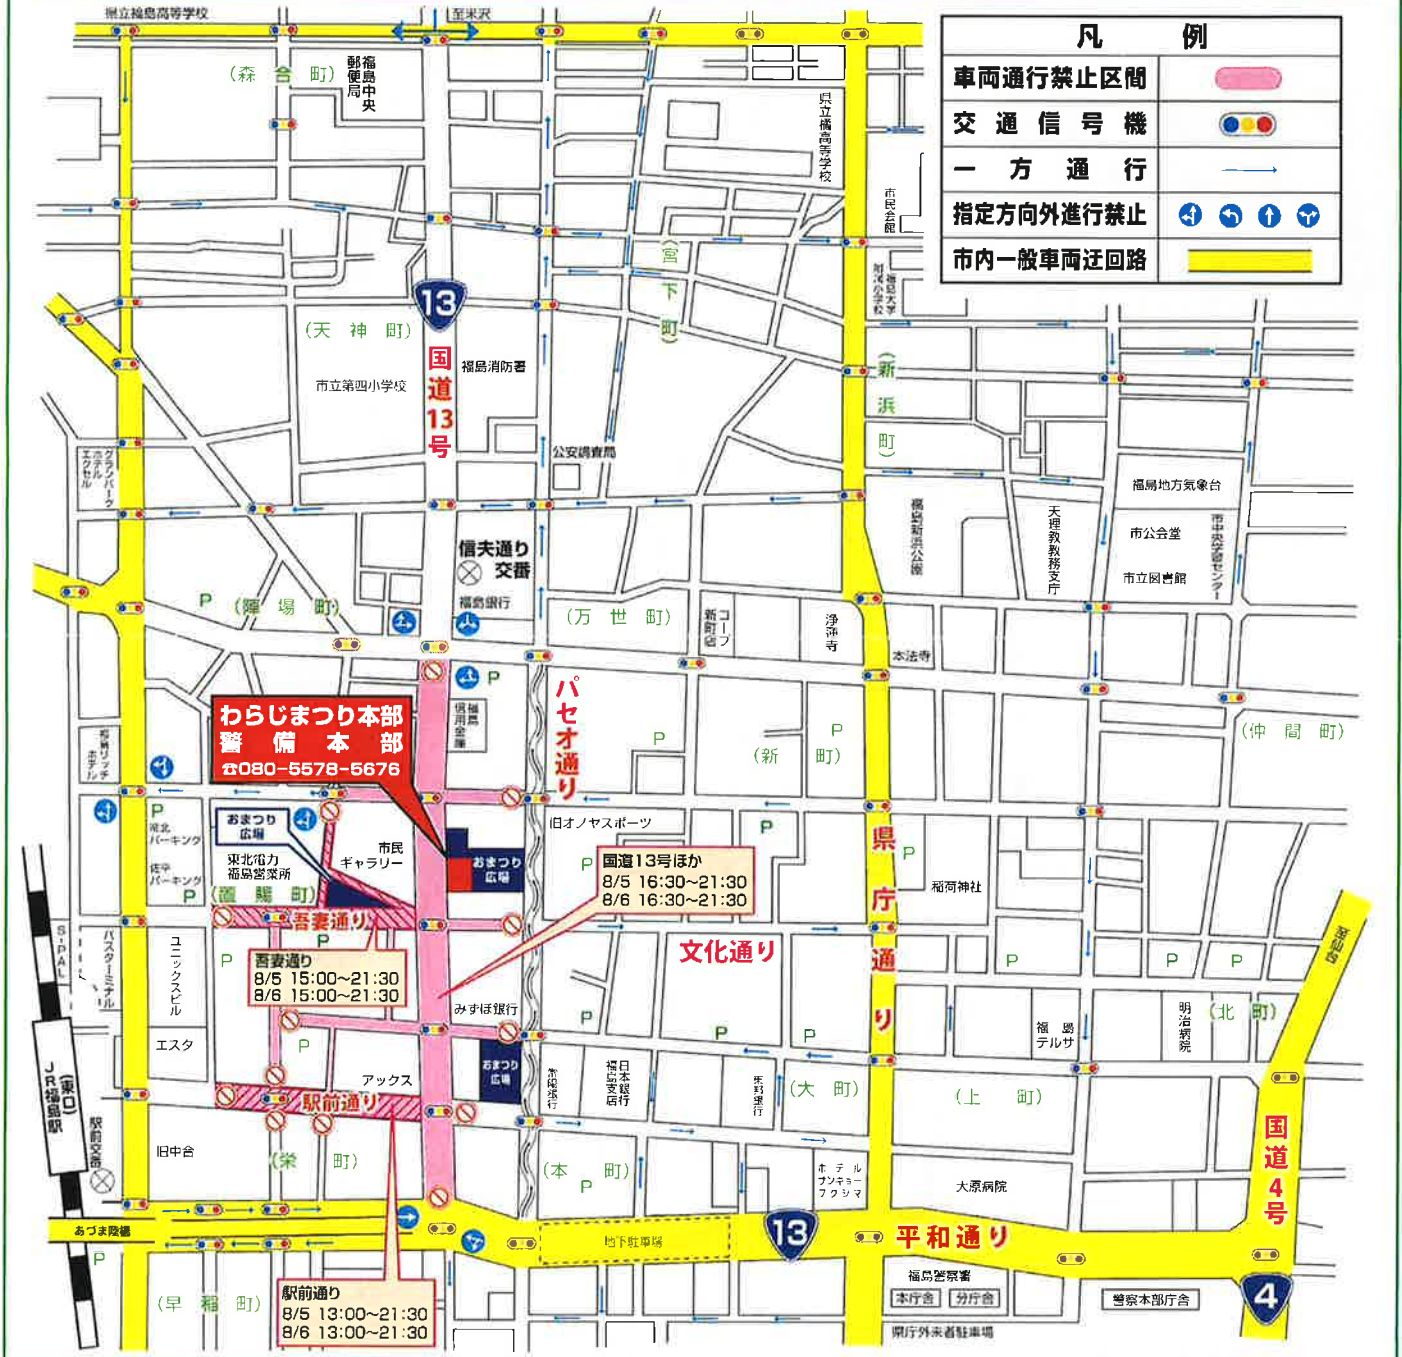

令和4年福島わらじまつり交通規制図

交通規制日時

8月5日(金) 16:30~21:30

8月6日(土) 16:30~21:30

国道13号は次のとおり通行止めになります。

凡 例	
車両通行禁止区間	
交通信号機	
一方通行	
指定方向外進行禁止	
市内一般車両迂回路	

交通規制についてお尋ねの方は

福島わらじまつり実行委員会 024-572-7118

福島警察署 024-522-2121

令和4年 福島わらじまつり交通案内図

…大型自動車の運転手さんへ…
規制期間中は図面〓の迂回路をご利用下さい。

国道13号が次のとおり**通行止め**になります。

- 理由 福島わらじまつりの会場となるため。
- 迂回路 北幹線、国道4号又は国道115号、福島西道路など水色で表示した道路へお回りください。

規制日時	福島わらじまつり	
	8月5日(金) 16:30~21:30	
	8月6日(土) 16:30~21:30	

案内図凡例

- 車両通行禁止区間
- 山形・郡山方面への迂回路