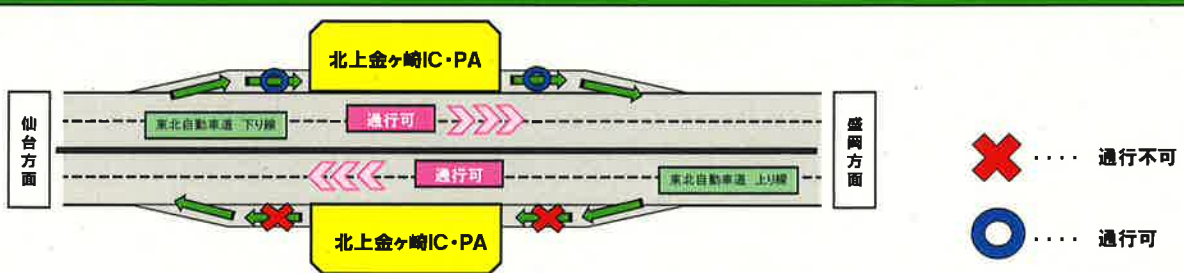

【3】令和4年7月27日(水) 北上金ヶ崎IC・PA(上り線) 閉鎖

天候等により、通行止め日時が変更となる場合があります。

高速道路を安全・快適にご利用いただくために必要な工事に、ご理解とご協力をお願いします。

24時間、365日、お客様の声をお聞かせしています。

NEXCO 東日本 お客様センター

0570-024-024

または 03-5308-2424

高速道路に関する情報は「ドラぷら」で

www.driveplaza.com/

ドラぷら

検索

あなたに、ベストウェイ。