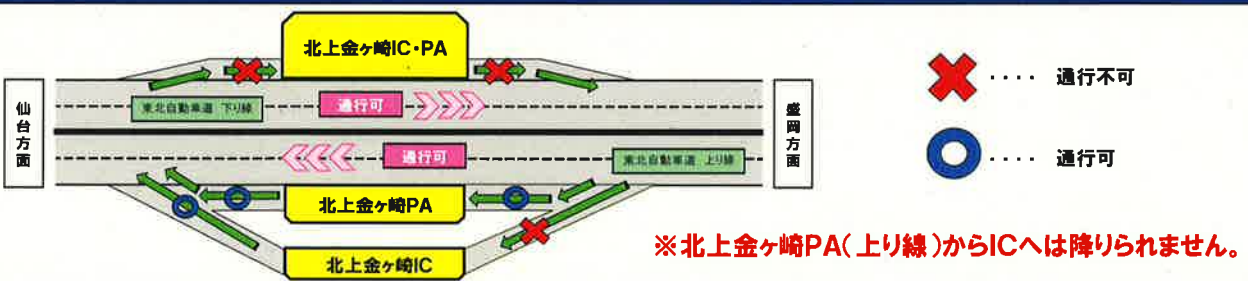

## 北上金ヶ崎IC・PA 夜間閉鎖

令和4年7月25日(月) ~ 7月27日(水)

(20:00 ~ 翌6:00)

※予備日 7月28日(木) ~ 7月29日(金)

### 【1】令和4年7月25日(月) 北上金ヶ崎IC・PA(上下線) 閉鎖

### 【2】令和4年7月26日(火) 北上金ヶ崎IC(上り線) 盛岡方面からの出口ランプ・下り線・PA(下り線) 閉鎖