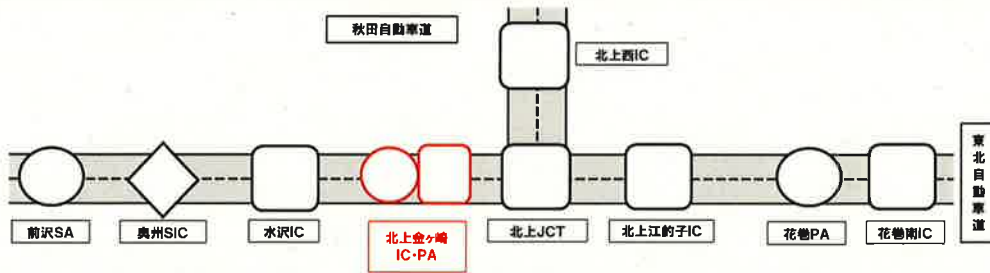

## 北上金ヶ崎IC・PA 夜間閉鎖

令和4年7月25日(月) ~ 7月27日(水)

(20:00 ~ 翌6:00)

※予備日 7月28日(木) ~ 7月29日(金)