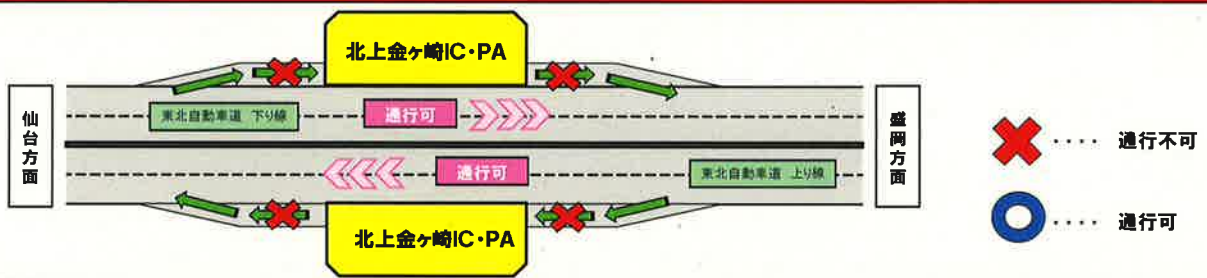

【1】令和4年7月25日(月) 北上金ヶ崎IC・PA(上下線) 閉鎖