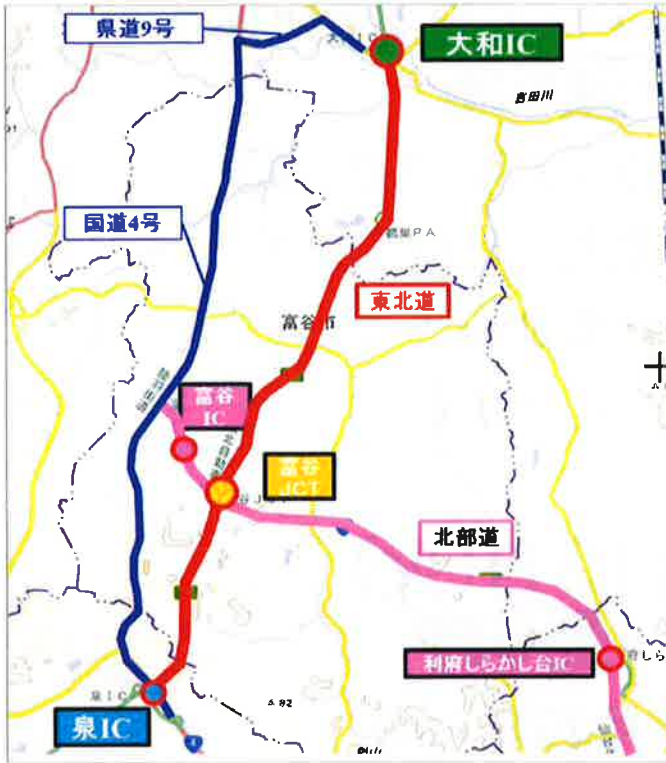

E4

東北自動車道工事のお知らせ

泉IC 夜間通行止め

【1】7月4日(月)～7月7日(木)
20時～翌6時

予備日 7月11日(月)～7月14日(木)

東北自動車道 泉IC 入口ランプ

●国道4号上り線側からは入れません

仙台宮城IC・大和IC・富谷ICへ迂回してください

【2】7月19日(火)
20時～翌6時

予備日 7月20日(水)

東北自動車道 下り線 泉IC 出口ランプ

●東北自動車道から泉ICへ降りられません

泉IC付近へは仙台宮城ICから迂回路をご利用ください。

ご理解とご協力をお願いいたします

24時間、365日、お客様の声をお聞きしています。

NEXCO 東日本 お客様センター

0570-024-024

または 03-5308-2424

高速道路に関する情報は「ドラぷら」で

www.driveplaza.com/

あなたに、ベスト・ウェイ。

NEXCO
東日本

迂回路案内

泉IC～大和IC・富谷ICの迂回路

泉IC～仙台宮城ICの迂回路

NEXCO東日本 仙台管理事務所では、舗装補修工事のため、夜間ランプ閉鎖を実施します。お客さまには大変ご迷惑をおかけしますが、高速道路を安全・快適にご利用いただくために必要な工事です。ご理解とご協力をお願いいたします。

24時間、365日、お客さまの声をお聞きしています。

NEXCO東日本お客さまセンター

0570-024-024

または 03-5308-2424

高速道路に関する情報は「**ドラぷら**」で