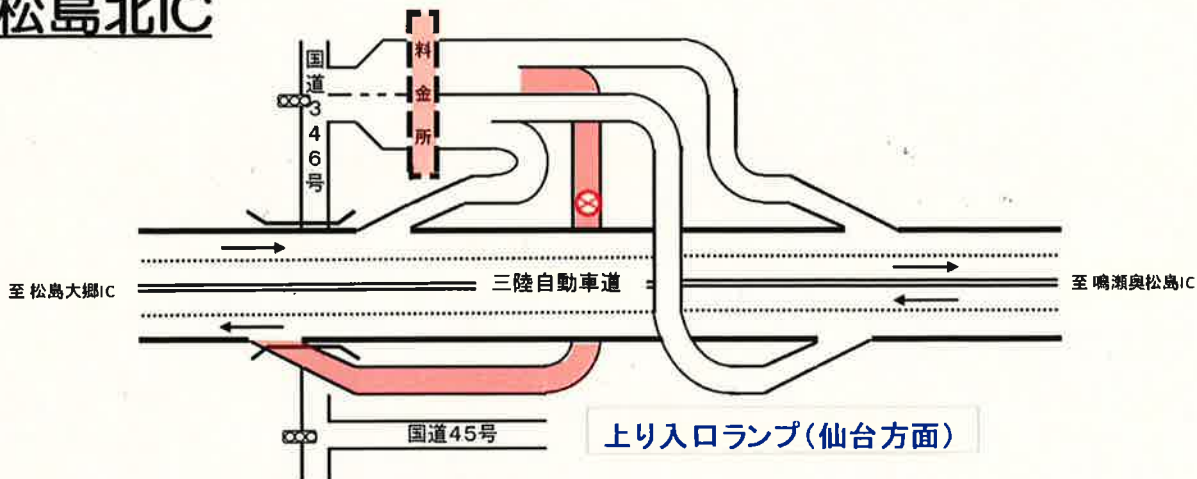

E45

三陸自動車道 松島北IC

夜間閉鎖

のお知らせ

閉鎖箇所・期間（予定）

松島北IC

上り入口閉鎖
(仙台方面)

令和3年12月23日(木)から

令和3年12月28日(火)まで

(12月29日(水)朝6時で終了予定)

毎日**21**時～翌朝**6**時〔日曜日の夜間・荒天時を除く〕

※ 工事進捗によって、入口閉鎖の開始時期および完了時期が変更となる場合があります。

松島北IC

三陸自動車道において橋梁修繕工事のため、松島北ICの上り入口の夜間閉鎖を実施します。
松島北ICから仙台方面へは通行できませんので、仙台方面へは国道45号等をご利用ください。
ご迷惑をお掛けしますが、ご理解・ご協力をお願いいたします。

◆三陸自動車道を利用されるお客様へ

・松島北ICは上り入口閉鎖となりますので、前後の鳴瀬奥松島IC、松島大郷ICをご利用願います。

《お問い合わせ先》

宮城県道路公社

仙台松島道路管理事務所

本社 道路管理課(工事)

本社 総務課(ETC問い合わせ窓口)

[URL] <https://www.miyagi-dourokousha.or.jp/>