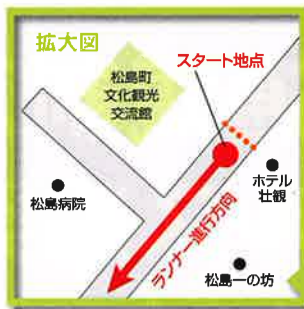

# 交通規制図

大会当日の『交通規制』にご協力をお願いします

## 2021.11/28日

◆交通規制 11:00~14:45

スタート 12:15  
松島町文化観光交流館前

フィニッシュ 先頭 14:30ころ  
弘進ゴム アスリートパーク仙台

コース(車両全面通行止区間) 迂回路  
コース(交通規制実施区間) 迂回路(高速道路)

- 42.195km (6区間)**
- 1区(7.6km) 松島町文化観光交流館前~ヤマダデンキテックランド塩釜店前
  - 2区(3.3km) ヤマダデンキテックランド塩釜店前~塩釜市水道部前
  - 3区(10.9km) 塩釜市水道部前~富士化学工業前
  - 4区(3.6km) 富士化学工業前~聖和学園高等学校前
  - 5区(10.0km) 聖和学園高等学校前~仙台第二高等学校前
  - 6区(6.795km) 仙台第二高等学校前~弘進ゴムアスリートパーク仙台
- ※交通規制・迂回については、現場警察官等の指示に従ってください。  
 ※図中に記載した交通規制時間は、すべて予定時間です。  
 ※当日の気象状況・道路状況等により、やむを得ず変更となる場合もありますのでご了承ください。  
 ※選手が通過するまで競技コースを横断することはできません。  
 ※選手と同じ方向へ進むとする車両は、すべての選手が通過するまで通行できません。  
 ※選手と対面して進行する車両は、選手の直前での右折・転回はできません。  
 ※車両は選手の直前での横断及び選手の追い越しはできません。