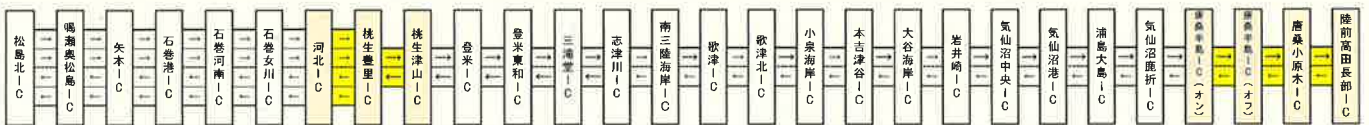

予備日:令和3年10月28日(木)、29日(金)

②唐桑半島IC から 陸前高田長部IC【上下線】

令和3年11月1日(月)から11月12日(金)

予備日:令和3年11月15日(月)、16日(火)

③唐桑半島IC(出口閉鎖)

令和3年11月17日(水)から12月8日(水)

予備日:令和3年12月9日(木)、10日(金)

④唐桑半島IC(入口閉鎖)

令和3年12月13日(月)から12月14日(火)

予備日:令和3年12月15日(水)、16日(木)

◆実施時間帯

各日 21時 から 翌朝6時 まで(悪天候を除く)

※ただし緊急車両の通行は可能です。現地の交通誘導員の指示に従ってください。

※作業の進捗により、予定より早く通行止めを終了する場合がございます。

-  ①河北IC - 桃生津山IC 上下線
-  ②唐桑半島IC - 陸前高田長部IC 上下線
-  ③唐桑半島IC(出口閉鎖)
-  ④唐桑半島IC(入口閉鎖)
-  予備日

◆10月 規制カレンダー

月	火	水	木	金	土	日
				1	2	3
4	5	6	7	8	9	10
11	12	13	14	15	16	17
18	↔19	↔20	↔21	↔22	↔23	24
25	↔26	↔27	↔28	↔29	↔30	31

◆11月 規制カレンダー

月	火	水	木	金	土	日
1	↔2	↔3	4	↔5	↔6	7
8	↔9	↔10	↔11	↔12	↔13	14
15	↔16	↔17	↔18	↔19	↔20	21
22	↔23	↔24	↔25	↔26	↔27	28
29	↔30	↔				

◆12月 規制カレンダー

月	火	水	木	金	土	日
		1	↔2	↔3	↔4	5
6	↔7	↔8	↔9	↔10	↔11	12
13	↔14	↔15	↔16	↔17	18	19
20	21	22	23	24	25	26
27	28	29	30	31	32	33

【お問合せ先】

国土交通省 南三陸沿岸国道事務所 管理課
 国土交通省 南三陸沿岸国道事務所 三陸道維持出張所
 日本道路交通情報センター(仙台)
 宮城県警察高速道路交通警察隊