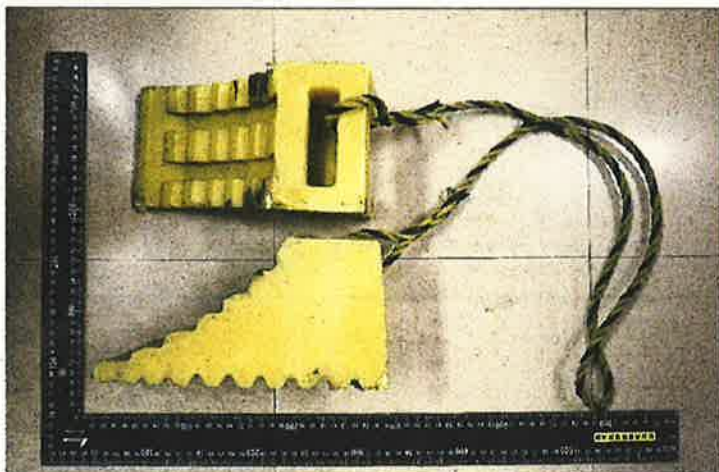

# トラックを探しています！！

令和3年9月4日（土）午後1時ころ、山崎交差点付近（国道4号上）でトラックから落下した車止めが走行車両に接触する交通事故がありました。

事故を目撃した方、何か知っている方、些細な事でも構いませんので、ご連絡をお願いします。

トラックのイメージ

パネルまたはコンテナ部分がシルバー色

10t以上の大型トラック

※タイヤの数は不明

キャビンは赤色のラメ

トラックから落下した車止め

連絡先

仙台東警察署

交通課交通事故捜査係

022-231-7171