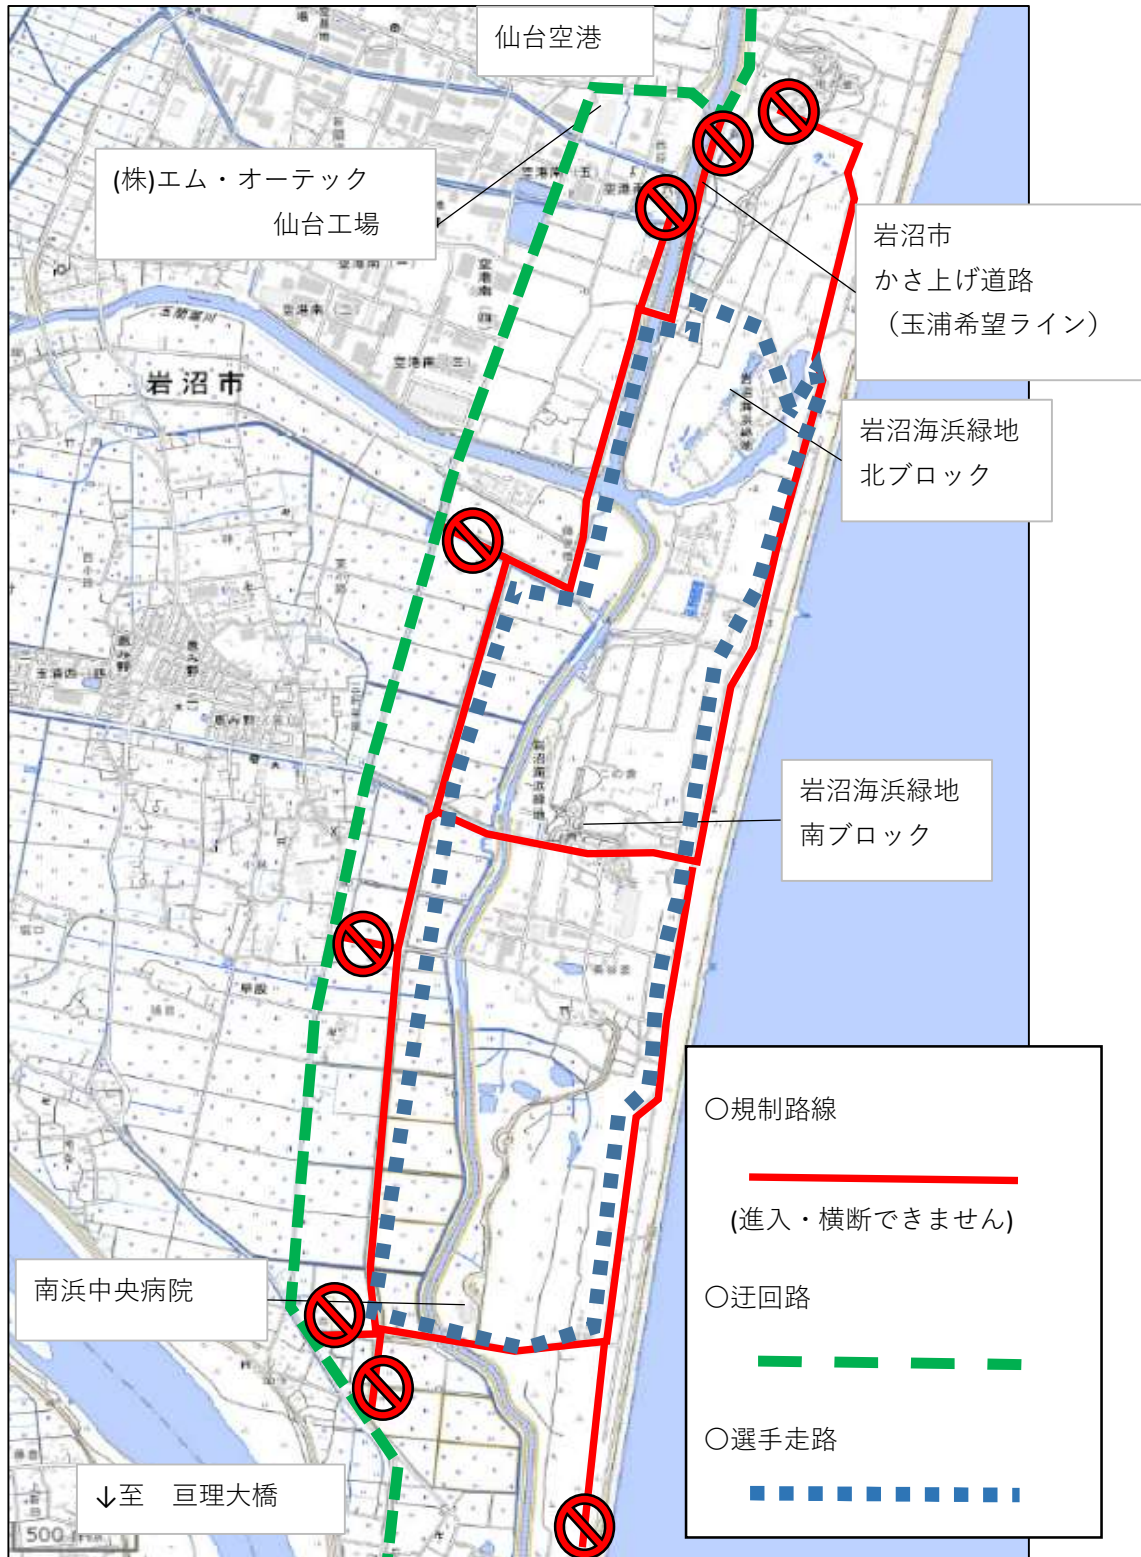

【高校駅伝(岩沼市) 交通規制のお知らせ】

10月17日(日) 9:00~15:00

宮城県高校駅伝大会を岩沼市で開催するにあたり、選手の安全を考慮して交通規制を実施いたします。
業務ご繁忙の折、大変ご迷惑をお掛けいたしますが、ご理解とご協力を賜りますようお願い申し上げます。

お問い合わせ先：0223-22-3151 宮城県名取高等学校 赤平