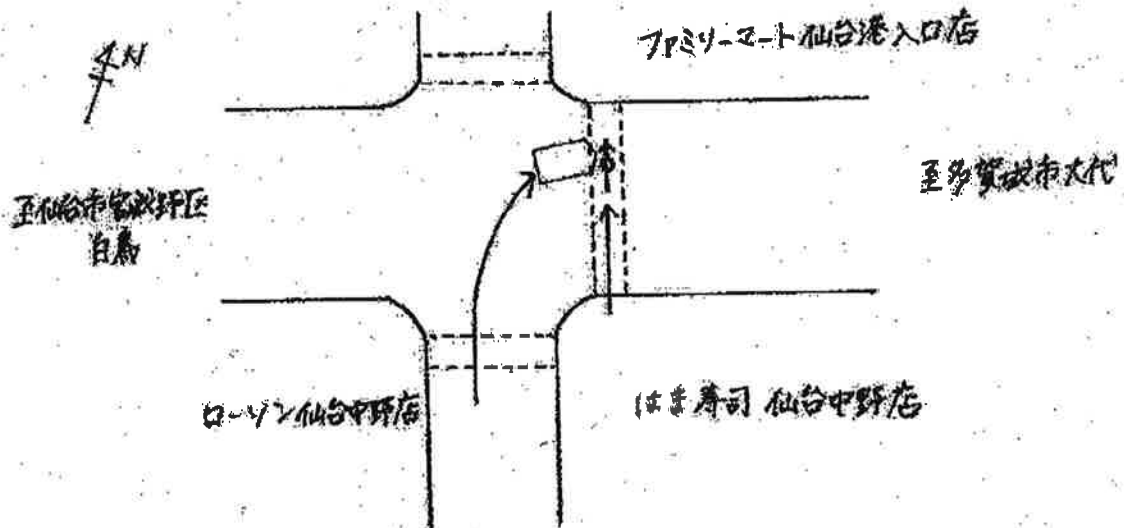

交通事故を捜査中

8月17日(火)午後6時30分ころ

仙台市宮城野区仙台港北1丁目6番地の1先
はま寿司仙台中野店前十字路交差点

において、

赤色の乗用車が自転車

に接触する交通事故が発生しました。

現場からは、乗用車が立ち去ってしまったので、その車両を捜しています。

事故を目撃した方、何か知っている方、どんな些細な事でもかまいませんので、ご連絡をお待ちしています。