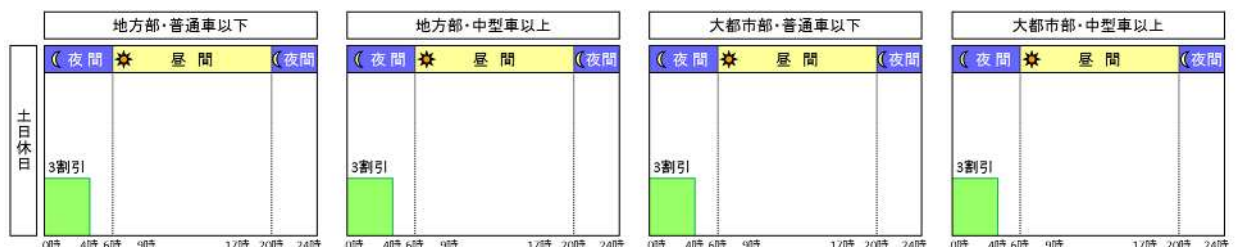

<今回の休日割引適用除外日の場合（NEXCO の例）>