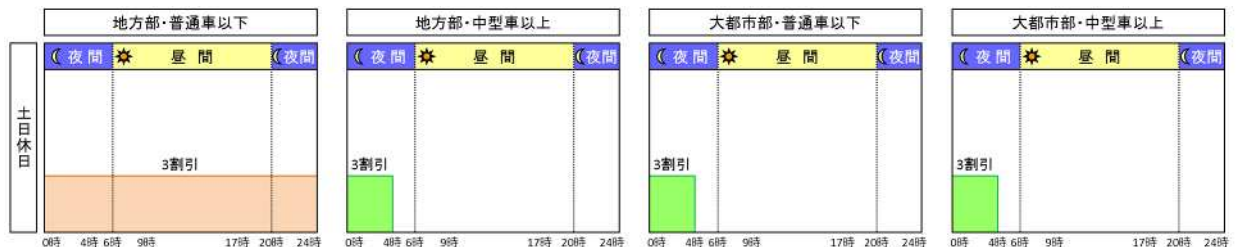

(参考) 休日割引について

①割引対象：

ETC システムにより、土日祝日に地方部の高速道路・本四道路を通行する軽自動車等および普通車

②対象道路：

NEXCO 東日本：地方部の高速自動車国道および一般有料道路（※）

NEXCO 中日本：地方部の高速自動車国道および一般有料道路（※）

NEXCO 西日本：地方部の高速自動車国道および一般有料道路（※）

（※）ただし、大都市部の高速自動車国道および以下の道路・区間は、今回の適用除外の延長に関わらず、休日割引の対象外です。

京葉道路、第三京浜道路、横浜新道、横浜横須賀道路、首都圏中央連絡自動車道（茅ヶ崎ジャンクションから久喜白岡ジャンクションまでの区間）、名古屋第二環状自動車道（2021年5月1日～）、京滋バイパス、第二京阪道路、第二神明道路、堺泉北道路、南阪奈道路、第二阪奈道路、沖縄自動車道

本四道路：神戸淡路鳴門自動車道、瀬戸中央自動車道、西瀬戸自動車道

宮城県道路公社：三陸自動車道（仙台松島道路）

③割引率・割引適用後の料金例：

3割引（地方部）

※本四道路は、2014年3月までの休日終日割引後料金を上回る区間について、2014年3月までの休日終日割引後料金と同額（消費税10%の場合の料金）

代表区間の料金（ETC・普通車の例）

区間	仙台宮城～松島海岸	練馬～渋川伊香保	東京～吹田	八王子～松本
休日割引	910円	2,590円	8,220円	3,180円
通常料金	1,300円	3,150円	10,840円	4,540円
区間	中国吹田～広島	太宰府～鹿児島	神戸西～鳴門	早島～坂出
休日割引	5,310円	4,280円	2,670円	1,990円
通常料金	7,250円	6,110円	3,340円	2,310円

④割引条件：

- ・ETC で通行する軽自動車等および普通車
- ・土日祝日の0～24時の間に対象道路を通行（NEXCO から本四道路に連続して通行する場合は、本四道路の出口料金所を土日祝日の午前0時から翌午前1時までの間に通行するもの。）

<休日割引適用日の場合（NEXCO の例）>