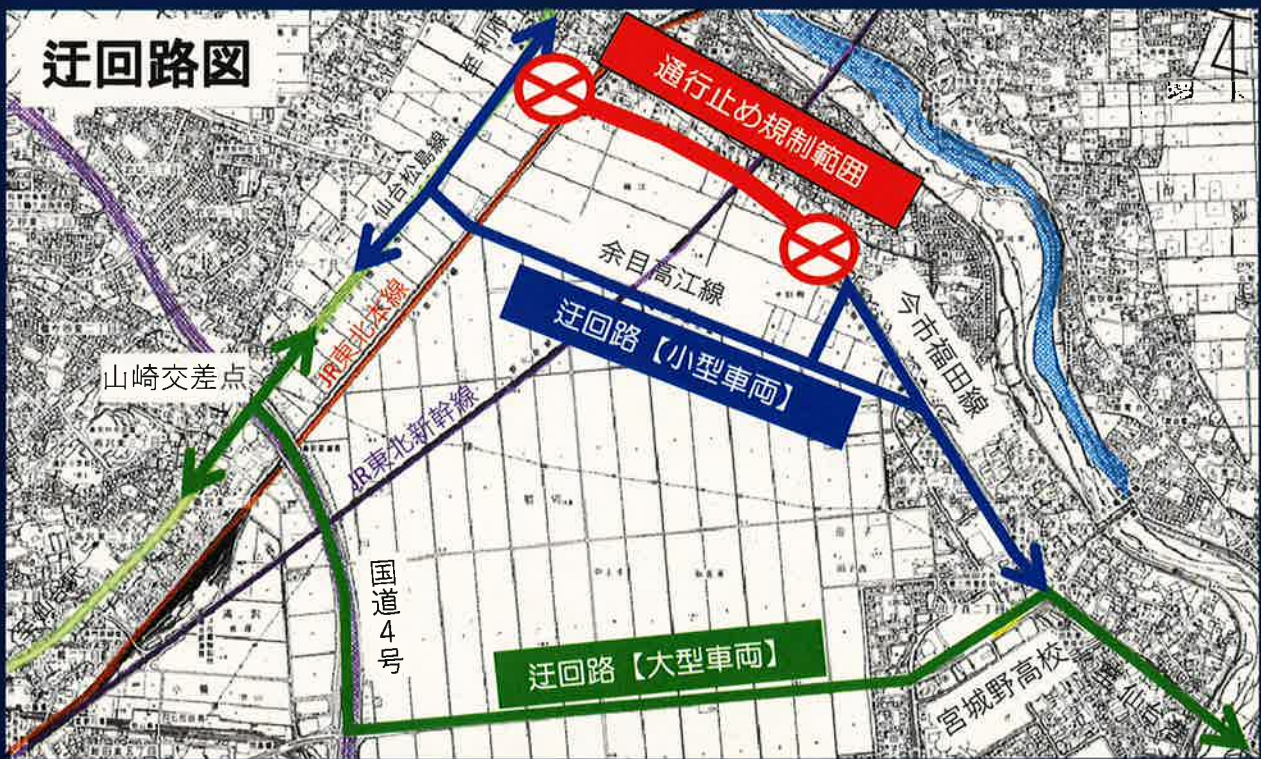

夜間通行止めのお知らせ

141

県道 今市福田線

このたび県道 今市福田線において、道路改築工事に伴い、夜間通行止めを実施いたします。

通行止め時間及び迂回路は、以下のとおりとなりますのでご協力をお願いいたします。

通行止め日時

令和3年5月24日(月)～6月12日(土)

夜 22:00 ～ 翌朝 6:00

※日曜夜間及び悪天候時は通行止めを行いません

迂回路図

《お問合せ》

仙台市建設局北道路建設課道路第二係 道塚・館田 ☎022-214-8838
仙建工業株式会社 今市福田線作業所 齋藤・木村 ☎022-290-8934

迂回路図 (市道通行止時) 許可日からR4. 3. 31 時間:終日 ※工事施工時通行止