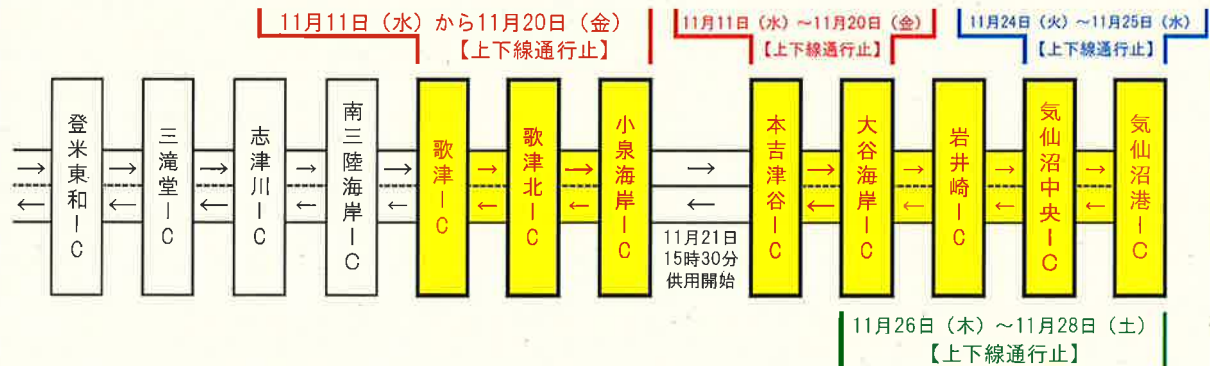

E45三陸沿岸道路

夜間通行止のお知らせ

【歌津IC～小泉海岸IC】【本吉津谷IC～気仙沼港IC】上下線

三陸沿岸道路(小泉海岸IC～本吉津谷IC間)の開通に伴う道路付属物工事、橋梁点検のため、三陸沿岸道路【歌津IC～小泉海岸ICの上下線】【本吉津谷IC～気仙沼港ICの上下線】において、夜間通行止めを実施しますので、ご協力をお願い致します。

◆夜間通行止め区間

- 歌津IC から 小泉海岸IC 間【上下線】 11月11日(水)～20日(金) 規制日
- 本吉津谷IC から 大谷海岸IC 間【上下線】 11月11日(水)～20日(金) 規制日
- 気仙沼中央IC から 気仙沼港IC 間【上下線】 11月24日(火)～25日(水) 規制日
- 大谷海岸IC から 気仙沼港IC 間【上下線】 11月26日(木)～28日(土) 規制日

◆実施日

令和2年11月11日(水)～11月28日(土)

- ※ 日曜日、祝日は除く
- ※ 規制期間は予備日を含みます
- ※ 悪天候や作業状況により、規制しない場合があります
- ※ 緊急車両の通行は現地の交通誘導員の指示に従ってください

◆11月 通行規制カレンダー

| 月 | 火 | 水 | 木 | 金 | 土 | 日 |
|----|----|----|----|----|----|----|
| | | | | | | 1 |
| 2 | 3 | 4 | 5 | 6 | 7 | 8 |
| 9 | 10 | 11 | 12 | 13 | 14 | 15 |
| 16 | 17 | 18 | 19 | 20 | 21 | 22 |
| 23 | 24 | 25 | 26 | 27 | 28 | 29 |
| 30 | | | | | | |

◆実施時間帯

各日21:00 から 翌朝6:00 まで

■ 通行止め情報は『仙台河川国道事務所』のHPの「道路通行規制情報」のバナーからご覧になれます。
URL: <http://www.thr.mlit.go.jp/sendai/douro/kisei/index.html>

■ 通行止め情報のQRコード

※迂回路は国道45号等をご利用ください。

【お問合せ先】

国土交通省 仙台河川国道事務所 道路管理第一課
 国土交通省 仙台河川国道事務所 三陸道維持出張所
 国土交通省 仙台河川国道事務所 気仙沼国道維持出張所
 日本道路交通情報センター(仙台)
 宮城県警察高速道路交通警察隊
 気仙沼警察署