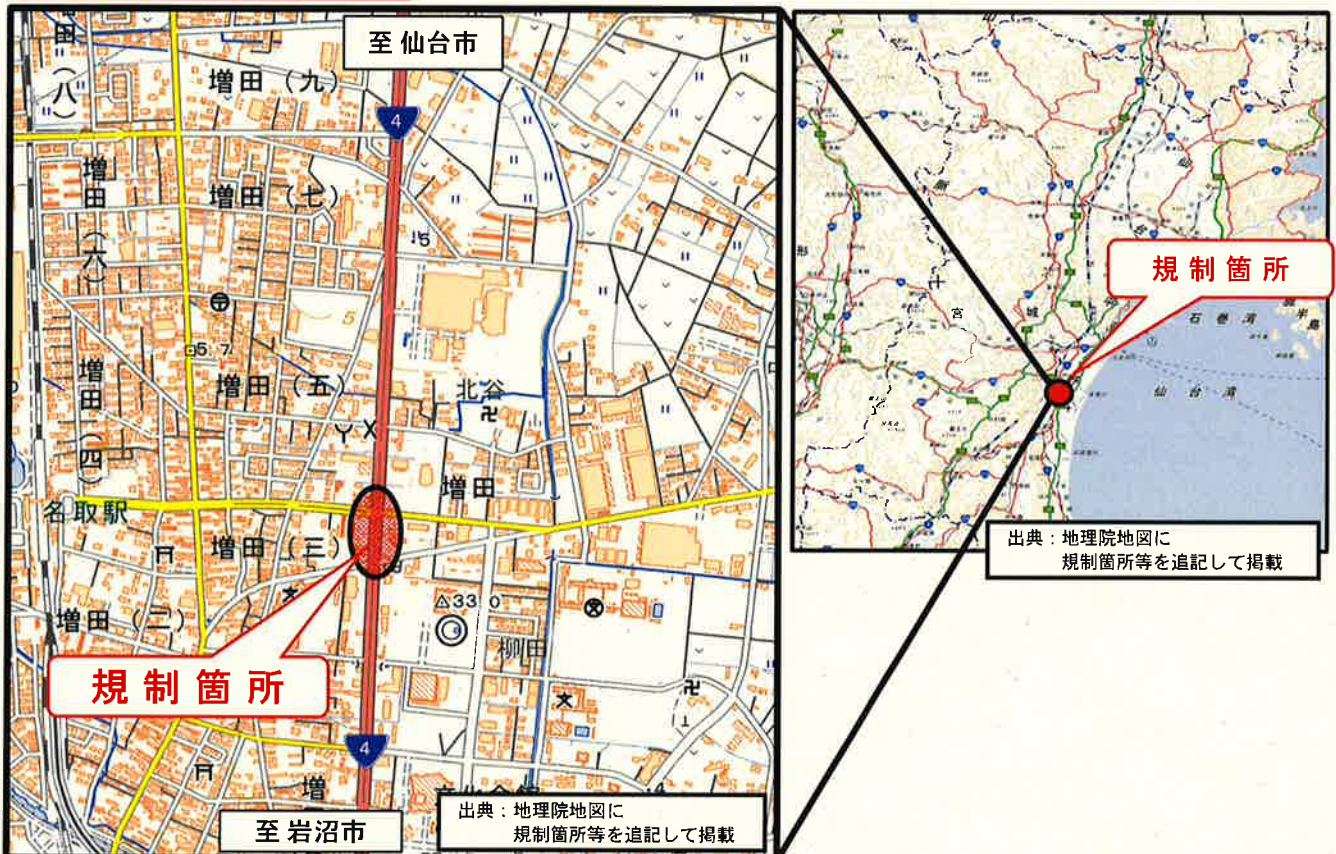

# 一般国道4号 地下横断歩道工事による 夜間車線減少時間変更のお知らせ

地下横断歩道工事のため宮城県名取市増田地内にて、  
**夜間車線減少規制（上下線）の時間を変更**します。  
ご不便をお掛しますが、ご理解とご協力をお願いいたします。

## 通行規制箇所

規制場所	一般国道4号 <small>みやぎけん なとりし ますだ</small> 宮城県名取市増田 地内
規制内容	夜間 車線減少規制（上下線）
規制期間	令和2年11月6日（金）～令和3年2月27日（土）（予定）
規制時間	21時～翌6時まで（変更前22時～翌6時まで）
その他	<ul style="list-style-type: none"> <li>・日曜、祝日は規制を実施しません。</li> <li>・通行の際は、現地交通誘導員の指示に従い通行されるようお願いいたします。</li> </ul>