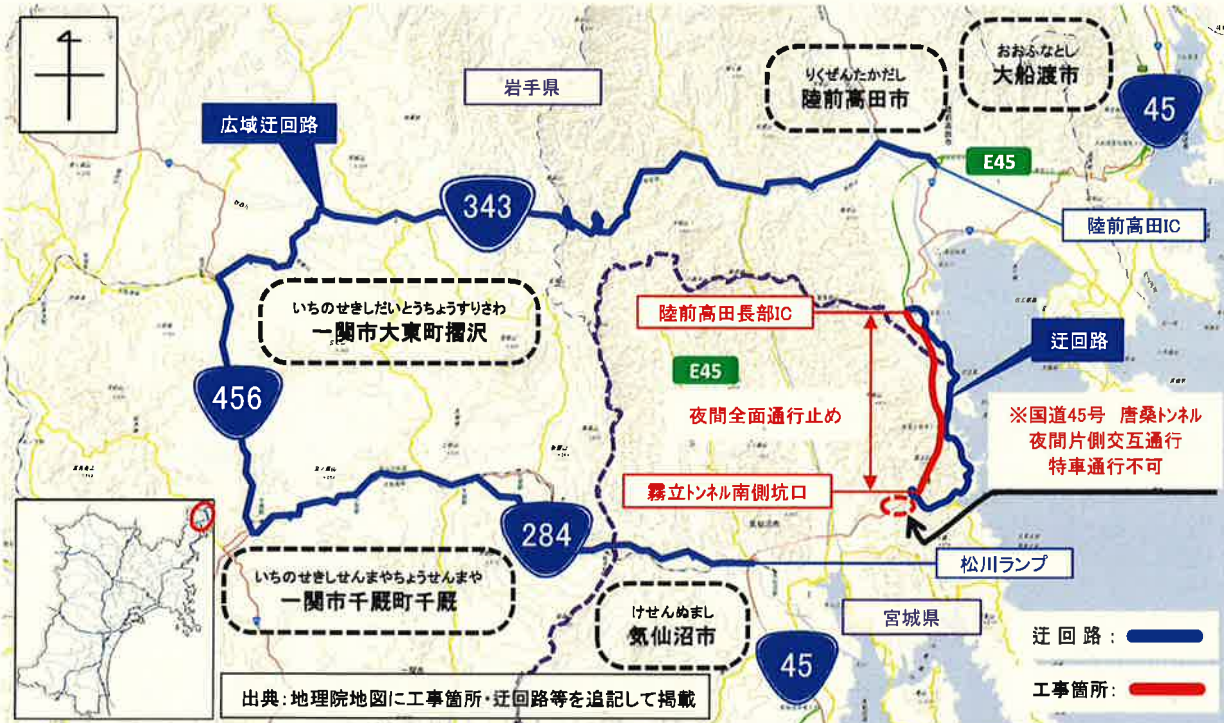

夜間通行止めお知らせ(チラシ)

きりたち みなみがわこうぐち りくせんたかだおさべ
E45 三陸縦貫自動車道[霧立トンネル南側坑口～陸前高田長部IC間]

夜間通行止めのお知らせ

三陸縦貫自動車道[霧立トンネル南側坑口～陸前高田長部IC間]について、霧立トンネル内維持補修作業のため、夜間通行止めを実施しますのでご協力をお願い致します。

規制期間： 自 令和2年10月19日(月)
至 令和2年10月24日(土)
(各日とも 21時00分から翌朝6時00分まで)
※悪天候の日を除く

規制内容： 夜間全面通行止め (迂回路下記参照)

場 所： 霧立トンネル南側坑口 (宮城県気仙沼市唐桑町只越) ～
陸前高田長部IC (岩手県陸前高田市気仙町水上) 間

※ただし緊急車両の通行は現地の交通誘導員の指示に従ってください。

※特殊車両(幅2.7m以上、高さ3.8m以上)については、広域迂回路をご利用ください。

★夜間通行止めを行っている間は、国道45号への迂回をお願い致します。

■三陸道・国道45号の規制情報は『仙台河川国道事務所』のHPからもご覧になれます。