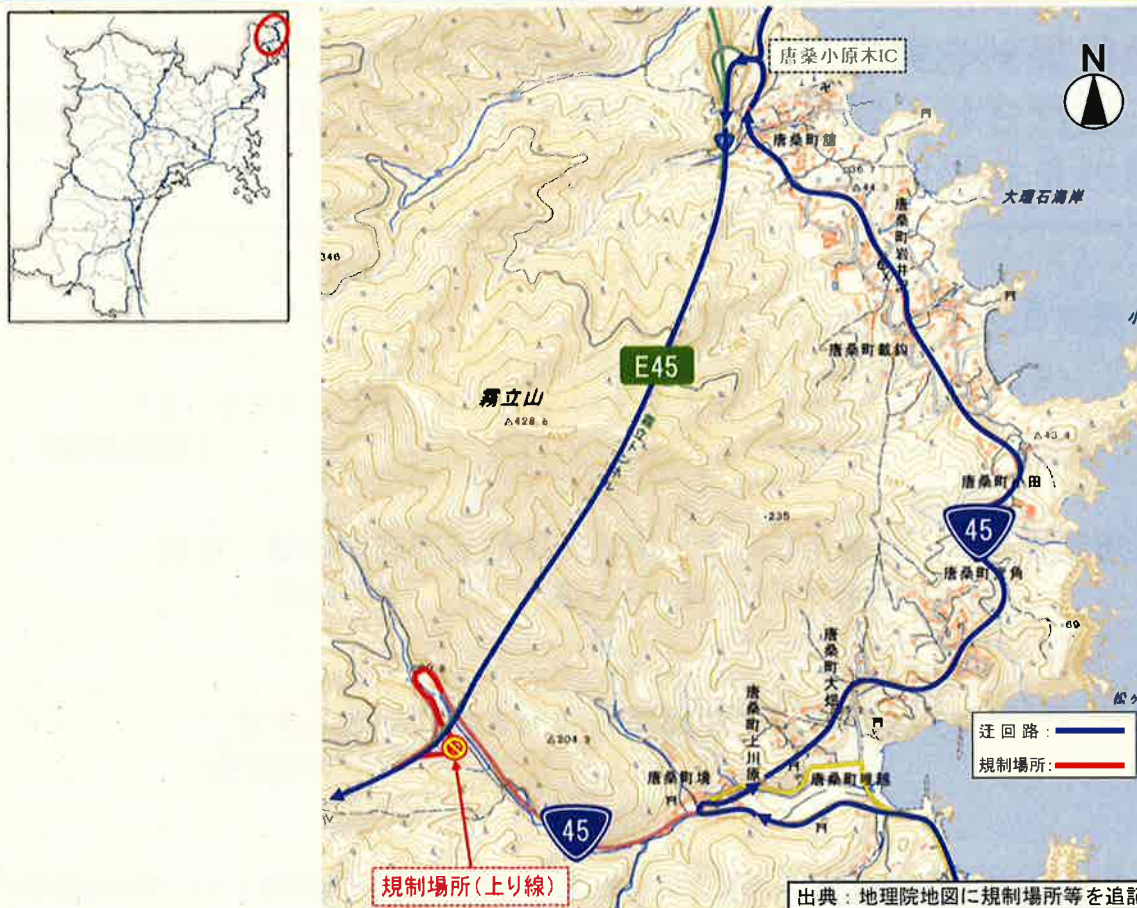

からくわちようさかい  
国道45号 気仙沼市唐桑町境地内  
上り線 夜間通行規制のお知らせ

国道45号 気仙沼市唐桑町境地内において、三陸沿岸道路 気仙沼道路の橋梁工事のため、7月22日に上り線の夜間通行規制を実施します。（緊急車両は通行可能です）

通行される皆様にはご不便をおかけしますが、ご理解とご協力をお願い致します。

<規制日時> 令和2年7月22日（水） 21:00～翌朝6:00  
※悪天候の場合は延期します  
予備日 23日（木）、27日（月）、28日（火）  
（別添詳細）

<規制場所> 国道45号上り車線 気仙沼市唐桑町境 地内  
（国道45号 オンランプ） （別添詳細）

<迂回路> 別添に示す迂回路の利用をお願い致します。  
（別添詳細）

【記者発表先】:宮城県政記者会、東北電力記者会、東北専門記者会、石巻記者クラブ、気仙沼記者クラブ

<問い合わせ先>

国土交通省 仙台河川国道事務所

建設監督官 すずき よしのり  
鈴木 敬哲

TEL 0226-24-3212  
022-248-4131(夜間)

からくわちょうさかい  
国道 45 号 気仙沼市唐桑町境 地内  
**上り線 夜間通行規制のお知らせ**

国道45号 気仙沼市唐桑町境地内において、三陸沿岸道路 気仙沼道路の橋梁工事のため、**7月22日に上り線の夜間通行規制**を実施します。

(緊急車両は通行可能です)

通行される皆様にはご不便をおかけしますが、ご理解とご協力をお願い致します。

規制期間：**令和2年7月22日(水) 21:00～翌6:00**

※悪天候の場合は延期します

予備日 23日(木)、27日(月)、28日(火)

規制場所：気仙沼市唐桑町境 地内

迂回路：以下の地図に示す迂回路の利用をお願いします

■三陸沿岸道路・国道45号の規制情報は『仙台河川国道事務所』のHPからもご覧になれます。URL : <http://www.thr.mlit.go.jp/sendai/index.html>

【問い合わせ先】

国土交通省 仙台河川国道事務所 気仙沼分室