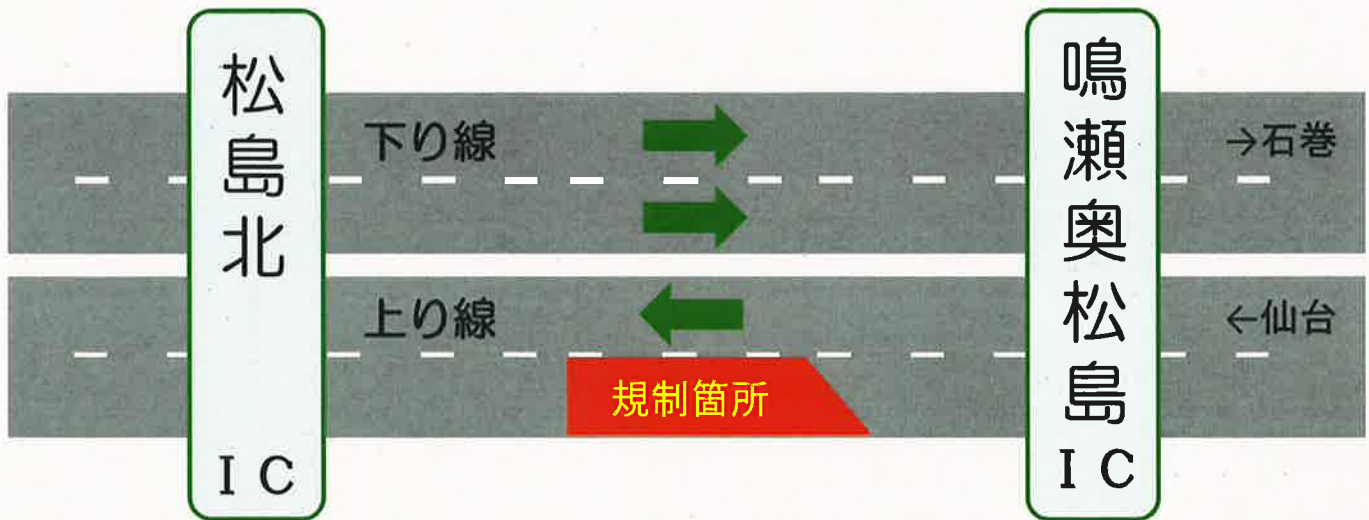

## 終日車線規制

**E45** 三陸道の上り線（仙台方面）の路肩法面防草対策工事をおこないます。

石巻方面からの、夕方のお帰りの時間帯に**渋滞が予想されます。**

時間に余裕を持ってご利用ください。

時間帯：24時間終日

規制箇所：上り線 走行車線

**走行車線規制：9月2日(月)～12月21日(土)まで**

※ 規制区間をご走行する際は、十分な車間距離と速度にご注意ください。