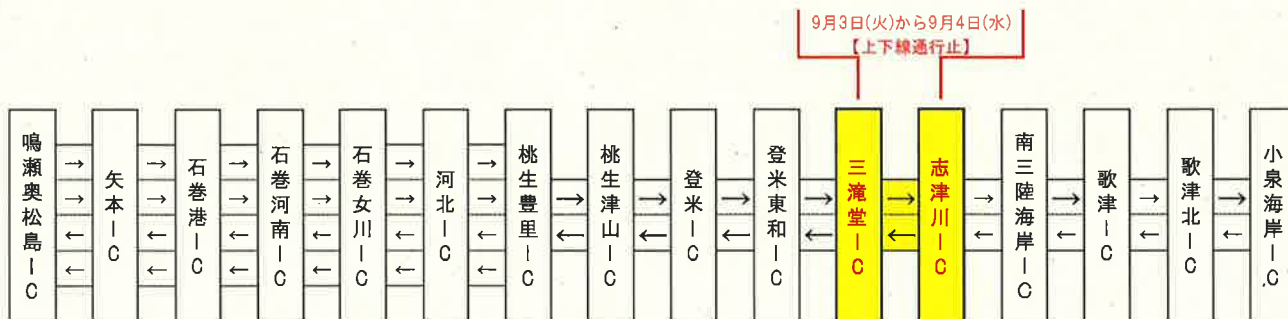

E45三陸自動車道

三滝堂IC～志津川IC 上下線

夜間通行止のお知らせ

三陸自動車道(三滝堂IC～志津川IC上下線)において、交通事故による道路附属物の損傷調査を行うため夜間通行止めを実施しますので、ご協力をお願い致します。

◆夜間通行止め区間

三滝堂IC から 志津川IC 間【上下線】

◆実施日

令和元年9月3日(火) から 9月4日(水)

◆実施時間帯

21時 から 翌朝6時 まで

◆ 9月 通行規制カレンダー

月	火	水	木	金	土	日
						1
2	3	4	5	6	7	8
9	10	11	12	13	14	15
16	17	18	19	20	21	22
23	24	25	26	27	28	29
30						

※ただし緊急車両の通行は現地の交通誘導員の指示に従ってください。

※作業の進捗により、予定より早く通行止めを終了する場合がございます。