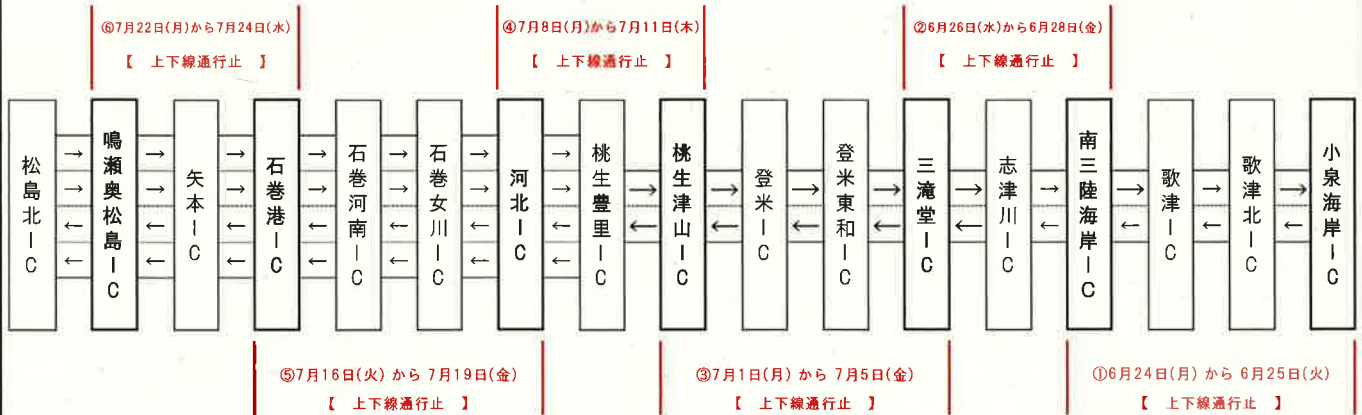

E45

三陸自動車道

夜間通行止のお知らせ

三陸自動車道(鳴瀬奥松島IC~小泉海岸IC)において、路面劣化補修及び路面等清掃、橋梁点検、附属施設復旧等のため下記の日程で夜間通行止を行いますので、ご協力をお願いいたします。

● 夜間通行止め

※21時から翌朝6時まで通行止を実施(悪天候を除く)

① 南三陸海岸IC から 小泉海岸IC 間【上下線】

令和元年6月24日(月)から6月25日(火)

予備日…令和元年6月29日(土), 7月6日(土)

② 三滝堂IC から 南三陸海岸IC 間【上下線】

令和元年6月26日(水)から6月28日(金)

予備日…令和元年6月29日(土), 7月6日(土)

③ 桃生津山IC から 三滝堂IC 間【上下線】

令和元年7月1日(月)から7月5日(金)

予備日…令和元年7月6日(土), 7月12日(金)から7月13日(土)

④ 河北IC から 桃生津山IC 間【上下線】

令和元年7月8日(月)から7月11日(木)

予備日…令和元年7月12日(金)から7月13日(土)

⑤ 石巻港IC から 河北IC 間【上下線】

令和元年7月16日(火)から7月19日(金)

予備日…令和元年7月20日(土)

⑥ 鳴瀬奥松島IC から 石巻港IC 間【上下線】

令和元年7月22日(月)から7月24日(水)

予備日…令和元年7月25日(木)から7月27日(土)

◆6月 規制カレンダー

月	火	水	木	金	土	日
					1	2
3	4	5	6	7	8	9
10	11	12	13	14	15	16
17	18	19	20	21	22	23
24	↔	↔	↔	↔	↔	↔

◆7月 夜間通行止規制カレンダー

月	火	水	木	金	土	日
1	↔	↔	↔	↔	↔	↔
8	↔	↔	↔	↔	↔	↔
15		↔	↔	↔	↔	↔
22	↔	↔	↔	↔	↔	↔
29	30	31				

※ただし緊急車両の通行は現地の交通誘導員の指示に従ってください。
※作業の進捗により、予定より早く通行止めを終了する場合がございます。

■ 三陸道・国道45号の通行止め情報は『仙台河川国道事務所』のHPの「道路通行規制情報」のバナーからご覧になれます。
URL: <http://www.thr.mlit.go.jp/sendai/douro/kisei/index.html>

■ 通行止め情報のQRコード

※迂回路は国道45号等をご利用ください。

【お問合せ先】

国土交通省 仙台河川国道事務所 道路管理第一課
国土交通省 仙台河川国道事務所 三陸道維持出張所
日本道路交通情報センター(仙台)
宮城県警察高速道路交通警察隊

電話:022-304-1814(ダイヤルイン)
電話:0225-96-7651
電話:050-3369-6604
電話:022-226-0582

道路緊急ダイヤル(無料) 道路の異状を見つけたら、『#9910』へご一報ください。