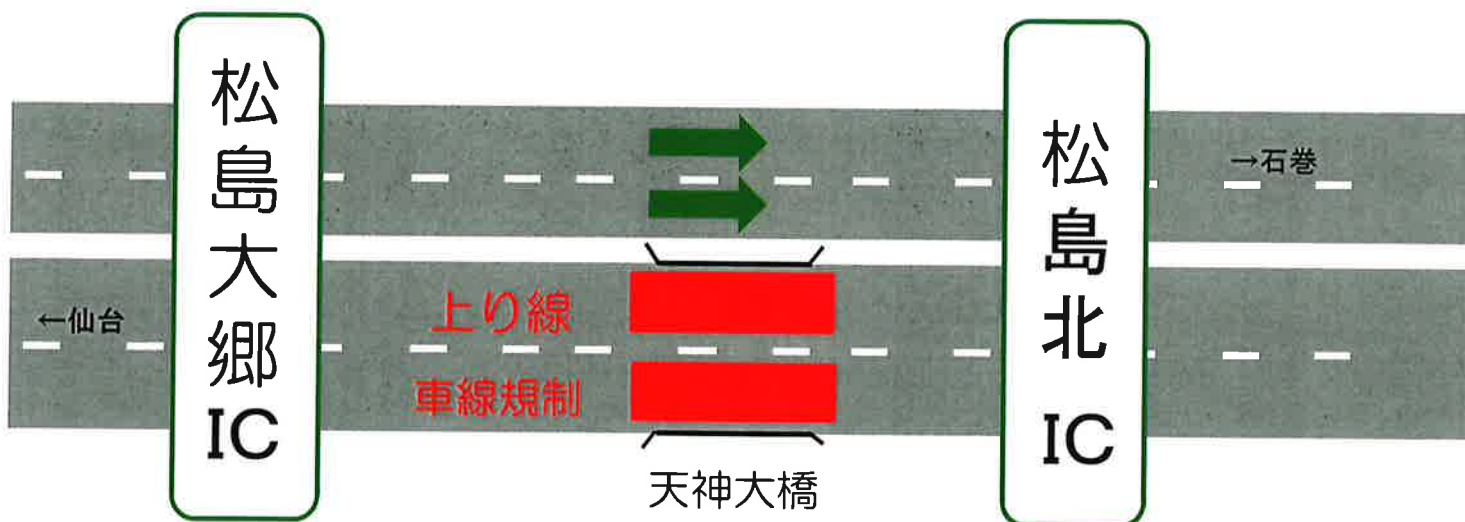

仙台松島道路

終日車線規制

三陸道の上り線（仙台方面）の橋梁修繕工事をおこないます。
石巻方面からの、夕方の帰りの時間帯に、**渋滞**が予想されます。
時間に余裕を持ってご利用ください。

走行車線規制： 平成30年5月7日（月）から6月 2日（土）まで
平成30年7月2日（月）から7月18日（水）まで

追越車線規制： 平成30年6月4日（月）から6月30日（土）まで
平成30年7月19日（木）から8月4日（土）まで

※規制区間をご走行する際は、十分な車間距離と速度にご注意ください。
大変ご迷惑をお掛けしますが、ご理解・ご協力をお願いします。

《お問い合わせ先》

宮城県道路公社

仙台松島道路管理事務所

建設部道路管理課

工事担当 東北化工建設（株）

[URL] <http://www.miyagi-dourokousha.or.jp/>

TEL 022-353-3957