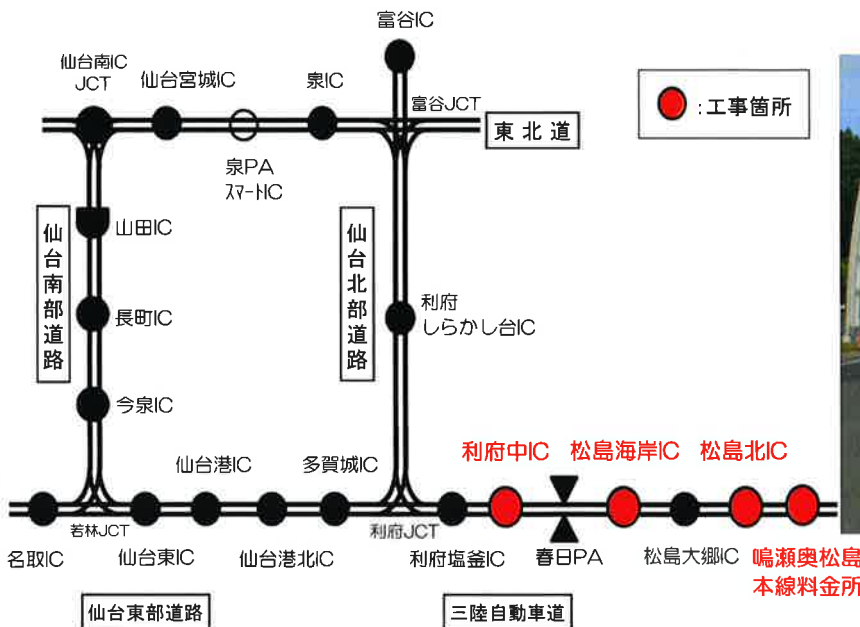

三陸自動車道

ETC 更新工事に伴う料金所レーン規制のお知らせ

工事箇所・期間

利府中IC ・ 松島海岸IC ・ 松島北IC 鳴瀬奥松島本線料金所

平成 **30** 年 **6** 月 **末** まで(予定)

※上記期間中は土・日曜日・祝日も規制を行います。
降雨等の影響により、工事期間が延長する場合があります。
また、料金所により工事期間が異なりますので、ご了承願います。

三陸自動車道の上記料金所においてETCの更新工事を実施します。
出入口いずれかのレーンで工事を実施していますが、**通行は可能**です。
大変ご迷惑をお掛けしますが、ご理解・ご協力をお願いいたします。

《お問い合わせ先》

宮城県道路公社
仙台松島道路管理事務所
道路管理課
営業管理課(ETC問い合わせ窓口)
〔URL〕 <http://www.miyagi-dourokousha.or.jp/>
工事担当 沖ウインテック(株)

TEL **022-353-3957**
TEL **022-263-0566**(代表)
9:00~17:00(土日祝日を除く)
TEL **022-263-3681**