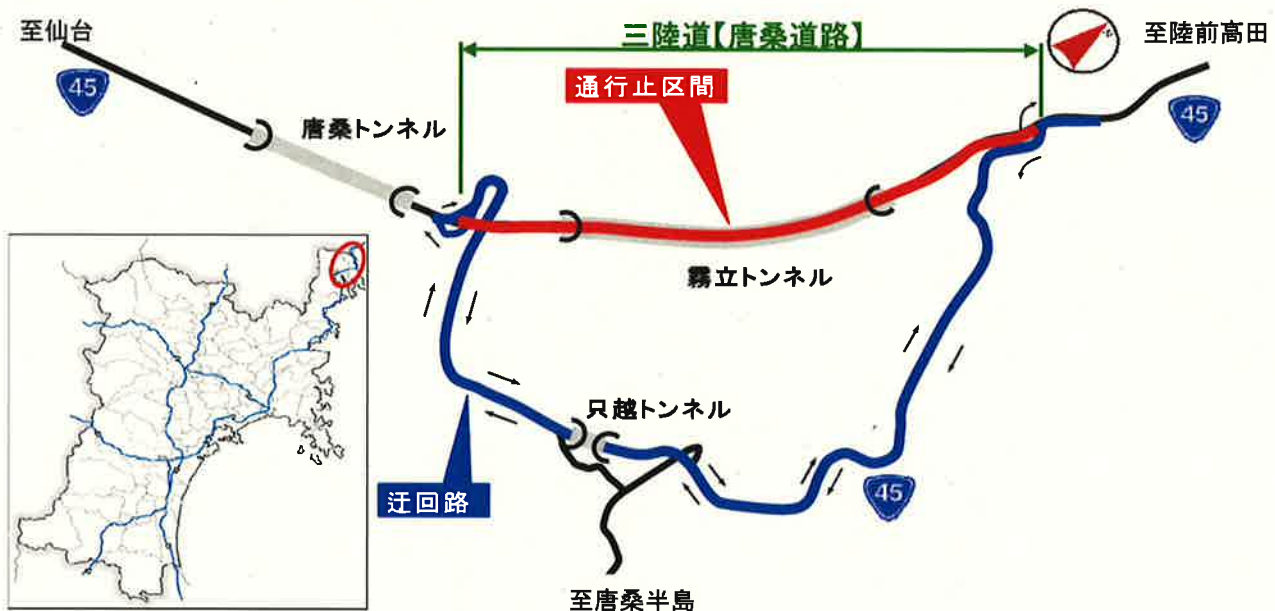

三陸縦貫自動車道[唐桑道路]

夜間通行止めのお知らせ

三陸縦貫自動車道[唐桑道路]について、霧立トンネル内清掃作業等のため、夜間通行止めを実施いたしますのでご協力をお願いいたします。

規制期間：自 平成29年10月23日(月) 21時00分
至 平成29年10月27日(金) 6時00分
(各日とも 21時00分から翌朝6時00分まで)
※悪天候を除く

(予備日 平成29年10月27日(金) 21:00～28日(土) 6:00)

規制内容：通行止め(迂回路下記参照)

場所：気仙沼市唐桑町境～気仙沼市唐桑町館 地内

★夜間通行止めを行っている間は、国道45号への迂回をお願いいたします。

■三陸道・国道45号の規制情報は『仙台河川国道事務所』のHPからもご覧になれます。

URL：<http://www.thr.mlit.go.jp/sendai/index.html>

(発表記者会:宮城県政記者会,東北電力記者会,東北専門記者会,気仙沼記者クラブ)