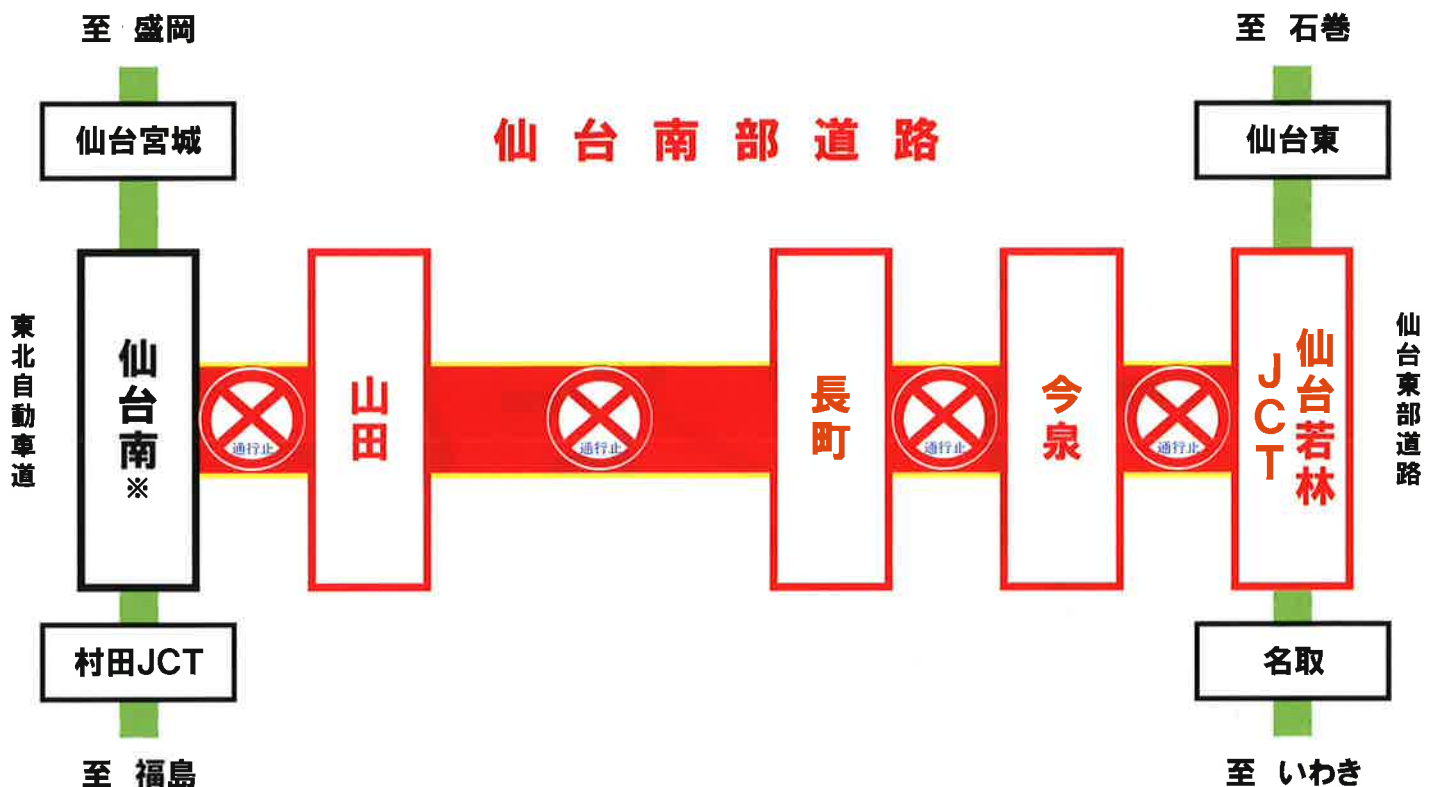

仙台南部道路

舗装補修等に伴う夜間通行止め

傷んだ舗装路面の補修等のため、下記のとおり夜間通行止めを実施します。
高速道路を安全・快適に走行していただくため、工事へのご理解・ご協力をお願いします。

仙台若林JCT～仙台南IC
12月12日(月)～12月14日(水)
21時～翌6時 上下線通行止め

※予備日:12月15日(木)～12月22日(木) 土・日を除く

※仙台南ICの『福島・東京』『盛岡・青森』方面の入口閉鎖は行いませんので、ご利用いただけます

ご迷惑をお掛けいたしますが、ご理解・ご協力をお願いいたします

24時間、365日、お客様の声をお聞きしています。
NEXCO 東日本 お客様センター
TEL: 0570-024-024
(24時間) (24時間)
PHS・IP 電話のお客さま: 03-5338-7524

高速道路に関する情報は「ドラぷら」で
www.driveplaza.com/

ドラぷら 検索

あなたに、ベスト・ウェイ。

迂回路のご案内