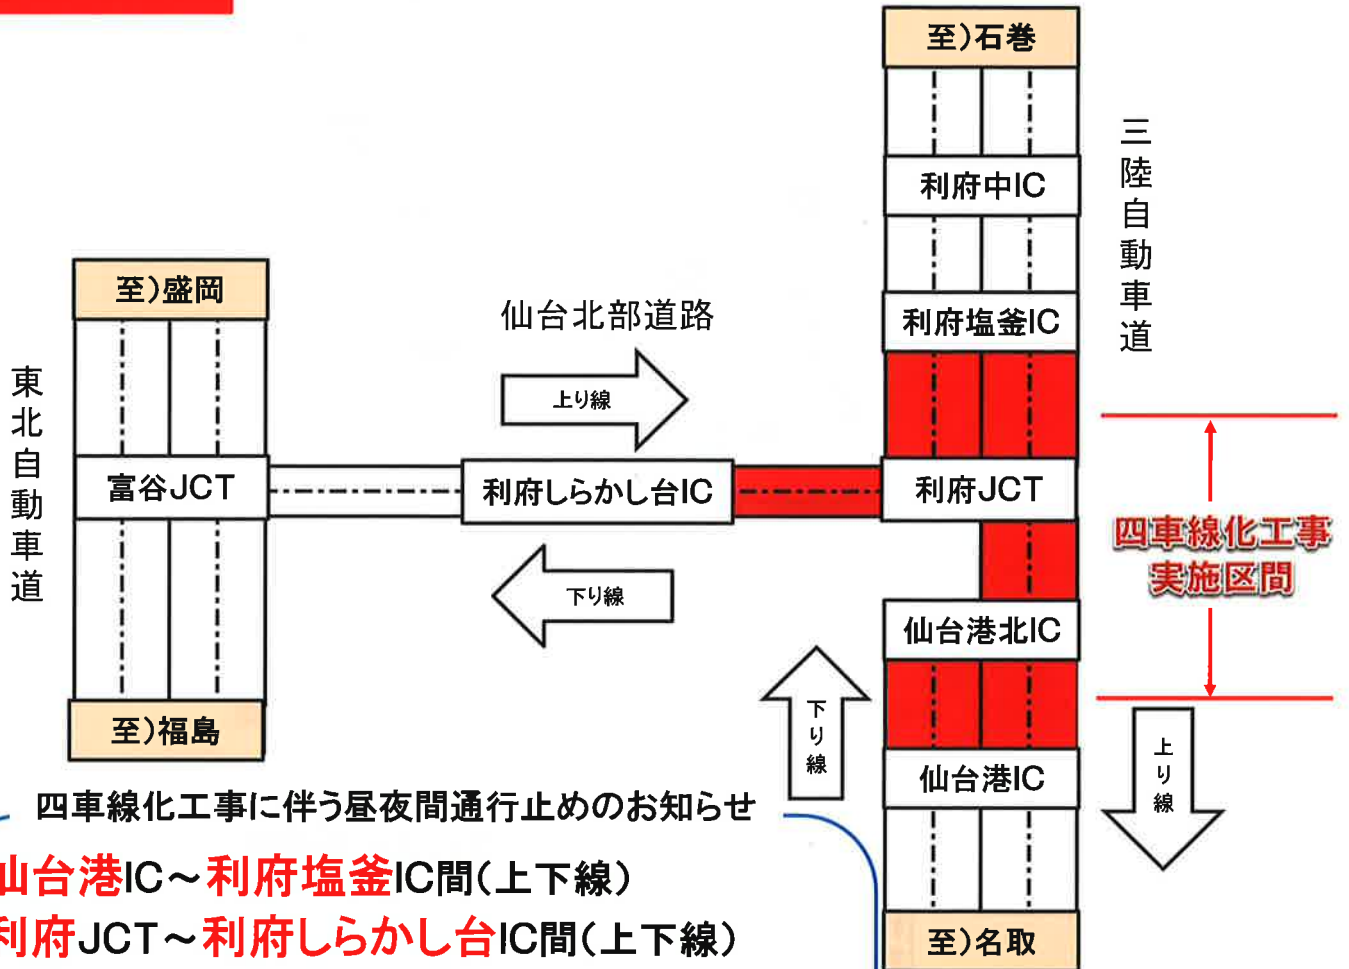

四車線化工事に伴う通行止め

仙台港IC～利府塩釜IC

利府JCT～利府しらかし台IC

通行止め区間

四車線化工事に伴う昼夜間通行止めのお知らせ

仙台港IC～利府塩釜IC間(上下線)

利府JCT～利府しらかし台IC間(上下線)

1月12日(火) 昼12時～

1月13日(水) 翌朝6時(18時間連続)

【荒天等により順延する場合があります】

予備日:1月13日(水)～1月29日(金)

※通行止め開始日は土・日を除く

◆通行止めを行っている間は、一般道への迂回をお願いいたします。

～ ご迷惑をお掛けしますが、ご理解・ご協力をお願いいたします ～

24時間、365日、お客さまの声をお聞きしています。

NEXCO 東日本 お客さまセンター

0570-024-024

(24時間) (24時間)

PHS・IP電話のお客さま:03-5338-7524

高速道路に関する情報は「ドラぷら」で

www.driveplaza.com/

ドラぷら

検索

あなたに、ベスト・ウェイ。