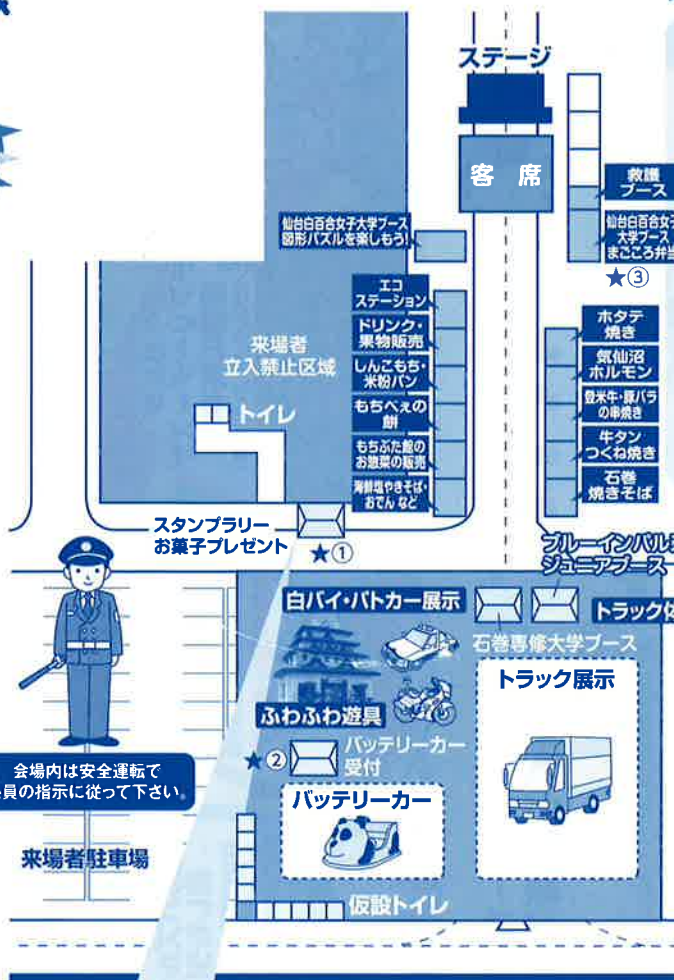

はたらく車がやってくる!

いろんな
車
大集合!!

- ・ダンプカー
- ・トラック
- ・EVエコカー
- ・ブルーインパルスジュニア など

駐車場の ご案内

お帰りの際のお願い!! 駐車場から道路に出る際に変な混雑が予想されますので下記の事をお願い致します。
◎南側出口は左折専用出口となっておりますのでご協力お願い致します。
◎会場内は係員の指示に従って安全運転でお帰り下さい。

会場内は安全運転で係員の指示に従って下さい

来場者 駐車場

スタンプラリーでお菓子プレゼント!

小学生
以下

先着で
2,000名様

※★印の①～③をまわって、お菓子をもらおう!

数に限りがありますので予めご了承ください。(無くなり次第終了とさせていただきます)

※小学生までのお子様1人につきお菓子1袋に限らせて頂きます。