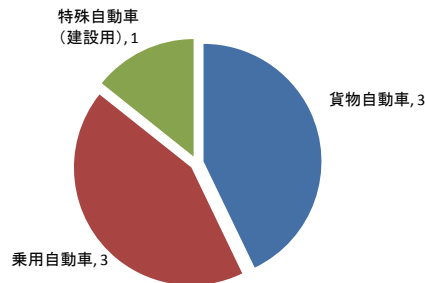

4 車種別被害状況

特殊自動車(建設用)は、建設重機(ショベルカー)等が含まれます。該当なしは未遂

【防犯対策】

- 自宅等に駐車する際も確実にドアロックをしましょう。
- 買い物などで短時間離れるときでも、確実にドアロックをしましょう。
- イモビライザーなどの盗難防止装置を活用しましょう。