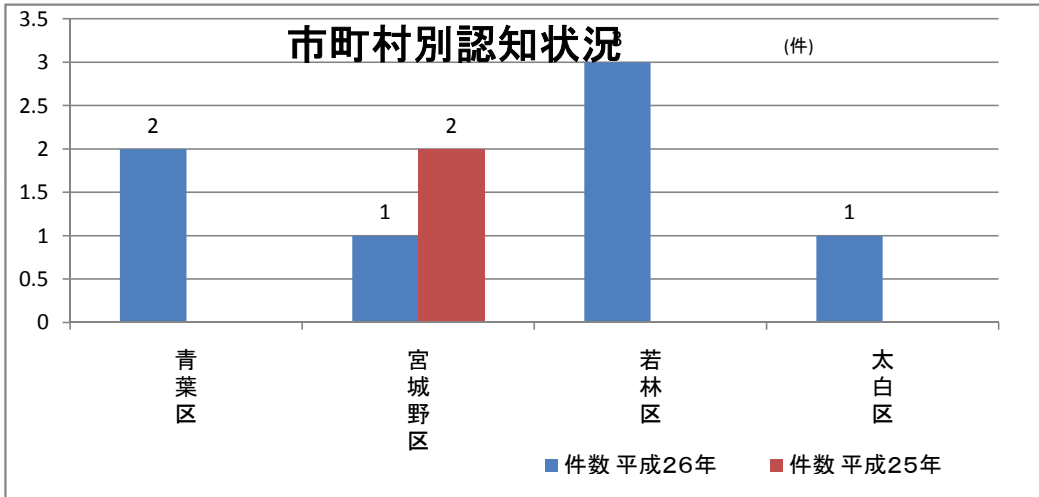

## 平成26年は前年対比増加からのスタート!

### 1 自動車盗認知件数【平成26年中】

	1月	2月	3月	4月	5月	6月	7月	8月	9月	10月	11月	12月	合計
平成26年	7												7
平成25年	2												2
増減	5												5
増減率	250.0%												250.0%

平成26年1月の自動車盗難被害は、前年を大幅に上回るスタートとなりました。

### 2 市区町村別認知件数

※認知のない市区町は除く

被害の状況	件数
キーあり	4件
キーなし	3件

盗難防止装置	件数
なし	6件
有(イモビライザー)	1件
有(その他)	1件

平成26年1月中の被害は7件全てが仙台市内での発生でした。  
 駐車する際のハンドルロック装置の活用など盗難防止装置の活用で盗難被害を防ぎましょう。

### 3 場所別認知状況