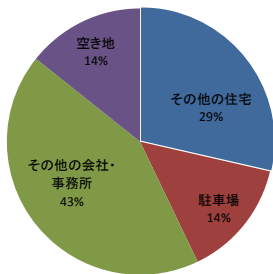

### 1 自動車盗認知件数【平成26年中】

	1月	2月	3月	4月	5月	6月	7月	8月	9月	10月	11月	12月	合計
平成26年	7												7
平成25年	2												2
増減	5												5
増減率	250.0%												250.0%

平成26年1月の自動車盗難被害は、前年を大幅に上回るスタートとなりました。

### 2 市区町村別認知件数

※認知のない市区町は除く

被害の状況	件数
キーあり	4件
キーなし	3件

盗難防止装置	件数
なし	6件
有(イモビライザー)	1件
有(その他)	1件

平成26年1月中の被害は7件全てが仙台市内での発生でした。  
 駐車する際のハンドルロック装置の活用など盗難防止装置の活用で盗難被害を防ぎましょう。

### 3 場所別認知状況