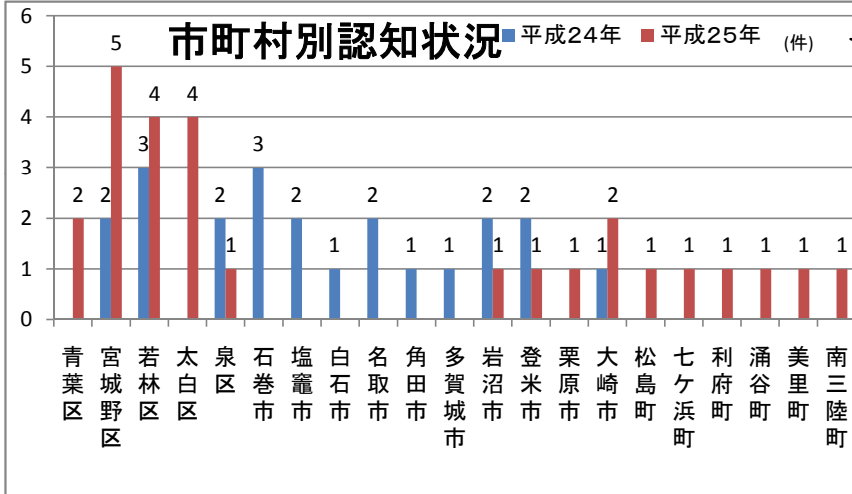

前年を上回る被害が継続中！！

1 自動車盗認知件数【平成25年中】

	1月	2月	3月	4月	5月	6月	7月	8月	9月	10月	11月	12月	合計
平成25年	2	10	15										27
平成24年	1	7	14										22
増減	1	3	1										5
増減率	100.0%	42.9%	7.1%										22.7%

平成25年3月の自動車盗難被害は、二月続けての二桁被害となっています。

2 市区町村別認知件数 ※認知のない市区町は除く

仙台市内で全体のおよそ6割の発生

被害の状況	件数
キーあり	15件
キーなし	12件

盗難防止装置	件数
なし	22件
有(イモビライザー)	4件
有(その他)	1件

3月末現在の被害はおよそ56%がエンジンキーありの状態で盗難に遭っています。駐車する際のハンドルロック装置の活用など盗難防止装置の活用で盗難被害を防ぎましょう。

3 場所別認知状況

4 車種別被害状況