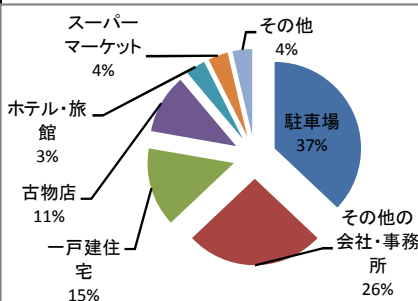

前年を上回る被害が継続中！！

1 自動車盗認知件数【平成25年中】

	1月	2月	3月	4月	5月	6月	7月	8月	9月	10月	11月	12月	合計
平成25年	2	10	15										27
平成24年	1	7	14										22
増減	1	3	1										5
増減率	100.0%	42.9%	7.1%										22.7%

平成25年3月の自動車盗難被害は、二月続けての二桁被害となっています。

2 市区町村別認知件数 ※認知のない市区町は除く

仙台市内で全体のおよそ6割の発生

被害の状況	件数
キーあり	15件
キーなし	12件

盗難防止装置	件数
なし	22件
有(イモビライザー)	4件
有(その他)	1件

3月末現在の被害はおよそ56%がエンジンキーありの状態で盗難に遭っています。駐車する際のハンドルロック装置の活用など盗難防止装置の活用で盗難被害を防ぎましょう。

3 場所別認知状況

4 車種別被害状況