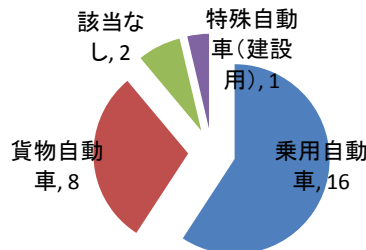

前年を上回る被害が継続中！！

1 自動車盗認知件数【平成25年中】

	1月	2月	3月	4月	5月	6月	7月	8月	9月	10月	11月	12月	合計
平成25年	2	10	15										27
平成24年	1	7	14										22
増減	1	3	1										5
増減率	100.0%	42.9%	7.1%										22.7%

平成25年3月の自動車盗難被害は、二月続けての二桁被害となっています。

2 市区町村別認知件数 ※認知のない市区町は除く

仙台市内で全体のおよそ6割の発生

被害の状況	件数
キーあり	15件
キーなし	12件

盗難防止装置	件数
なし	22件
有(イモビライザー)	4件
有(その他)	1件

3月末現在の被害はおよそ56%がエンジンキーありの状態で盗難に遭っています。駐車する際のハンドルロック装置の活用など盗難防止装置の活用で盗難被害を防ぎましょう。

3 場所別認知状況

4 車種別被害状況