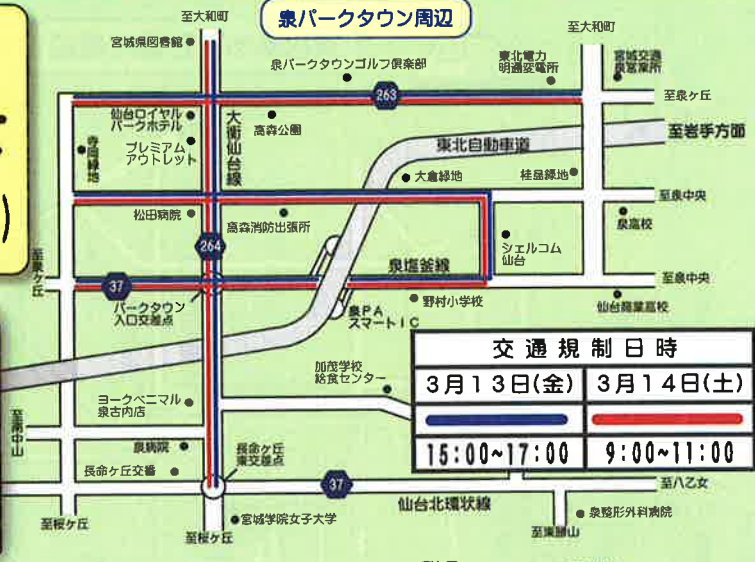

# 宮城県警察から 交通規制のお知らせ

平成27年3月13日(金)から3月18日(水)

平成27年3月13日から3月18日までの間、第3回国連防災世界会議の開催に伴い、通行止めや駐車禁止などの一時的な交通規制が行われます。

期間中は、交通の混雑が予想されますので、交通規制が行われる道路及び時間帯の通行を避け、混雑の緩和にご協力ください。

なお、交通規制場所では現場の警察官の指示に従ってください。

## 泉パークタウン周辺

## 仙台駅周辺

交通規制日時		
3月14日(土)	3月15日(日)	
9:00~13:00	11:30~15:00	13:30~15:30

※ シャトルバス運行路線 (3月14日~18日まで運行)

## 仙台湾周辺

※交通規制日時欄記載の時間内で最大15分程度の  
一時的な交通規制が行われます。  
※周辺道路・交差点でも交通規制が行われることがあ  
ります。  
※天候等により、規制時間を変更する場合があります。  
交通規制に関するお問い合わせ  
宮城県警察交通規制センター  
TEL 022-263-4305

おもてなしの心で  
宮城の良さを  
見せましょう。  
ご協力をお願いします。