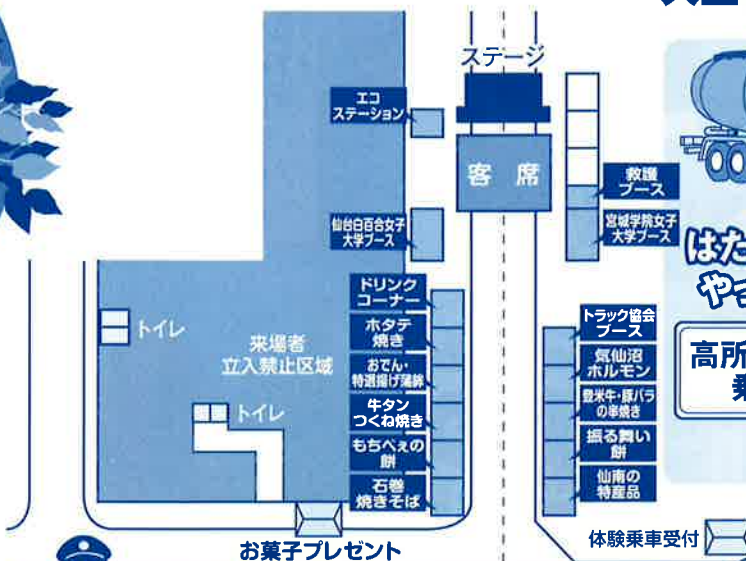

会場のご案内

はたらく車がやってくる!
大型トラックの助手席に乗れるよ!

はたらく車が
やってくる!

はたらく
ダンプカー
トラックの
体験乗車が
できるヨ!!

高所作業車に
乗れる!

車

大集合!!

駐車場の ご案内

お帰りの際のお願い!! 駐車場から道路に出る際に大変混雑が予想されますので下記の事をお願い致します。
 ◎南側出口は左折専用出口となっておりますのでご協力お願い致します。
 ◎会場内は係員の指示に従って安全運転でお帰り下さい。

会場内は安全運転で係員の指示に従って下さい。

来場者 駐車場

トラック試乗コース

ご来場のお子様へお菓子プレゼント!

小学生
以下

先着で
2,000名様

数に限りがありますので予めご了承ください。
(無くなり次第終了とさせていただきます)