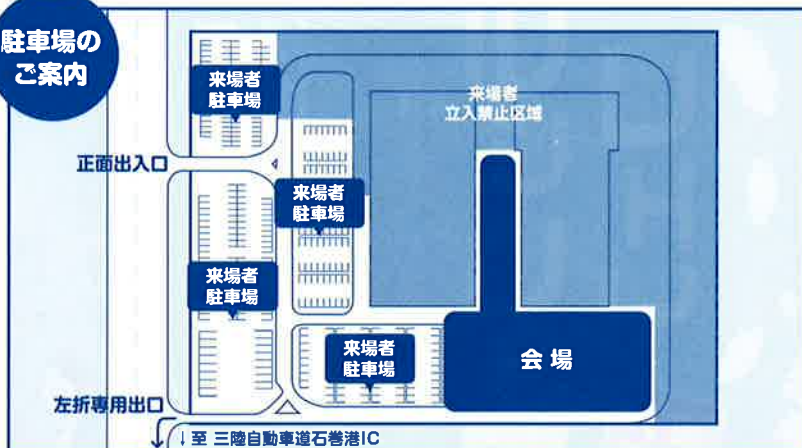

会場のご案内

はたらく車がやってくる!
大型トラックの助手席に乗れるよ!

はたらく車が
やってくる!

はたらく
ダンプカー
トラックの
体験乗車が
できるヨ!!

高所作業車に
乗れる!

車

大集合!!

駐車場の ご案内

お帰りの際のお願い!! 駐車場から道路に出る際に大変混雑が予想されますので下記の事をお願い致します。
 ◎南側出口は左折専用出口となっておりますのでご協力お願い致します。
 ◎会場内は係員の指示に従って安全運転でお帰り下さい。

会場内は安全運転で係員の指示に従って下さい。

来場者 駐車場

トラック試乗コース

ご来場のお子様へお菓子プレゼント!

小学生
以下

先着で
2,000名様

数に限りがありますので予めご了承ください。
(無くなり次第終了とさせていただきます)