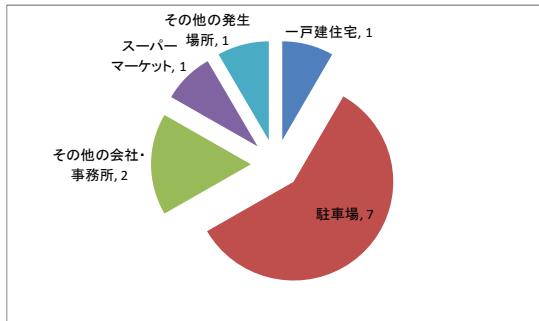

自動車盗・増加！前年比50%増！！

1 自動車盗認知件数【平成25年中】

	1月	2月	3月	4月	5月	6月	7月	8月	9月	10月	11月	12月	合計
平成25年	2	10											12
平成24年	1	7											8
増減	1	3											4
増減率	100.0%	42.9%											50.0%

平成25年2月末の自動車盗難被害は、12件(前年比+4件、+50.0%)と前年対比で大幅増となっています。

2 市区町村別認知件数 ※認知のない市区町は除く

仙台市内で全体の66.7%の発生。

被害の状況	件数
キーあり	6件
キーなし	6件

盗難防止装置	件数
なし	10件
有(イモビライザー)	1件
有(その他)	1件

2月末現在の被害は半数がエンジンキーなしの状態です。駐車する際のハンドルロック装置の活用など盗難防止装置の活用で盗難被害を防ぎましょう。

3 場所別認知状況

4 車種別被害状況

特殊自動車(建設用)は、建設重機(ショベルカー)等が含まれます。