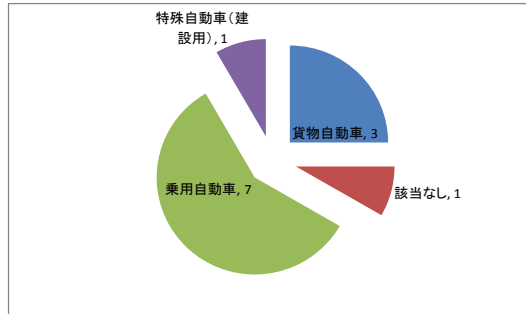

自動車盗・増加！前年比50%増！！

1 自動車盗認知件数【平成25年中】

	1月	2月	3月	4月	5月	6月	7月	8月	9月	10月	11月	12月	合計
平成25年	2	10											12
平成24年	1	7											8
増減	1	3											4
増減率	100.0%	42.9%											50.0%

平成25年2月末の自動車盗難被害は、12件(前年比+4件、+50.0%)と前年対比で大幅増となっています。

2 市区町村別認知件数 ※認知のない市区町は除く

仙台市内で全体の66.7%の発生。

被害の状況	件数
キーあり	6件
キーなし	6件

盗難防止装置	件数
なし	10件
有(イモビライザー)	1件
有(その他)	1件

2月末現在の被害は半数がエンジンキーなしの状態です。駐車する際のハンドルロック装置の活用など盗難防止装置の活用で盗難被害を防ぎましょう。

3 場所別認知状況

4 車種別被害状況

特殊自動車(建設用)は、建設重機(ショベルカー)等が含まれます。