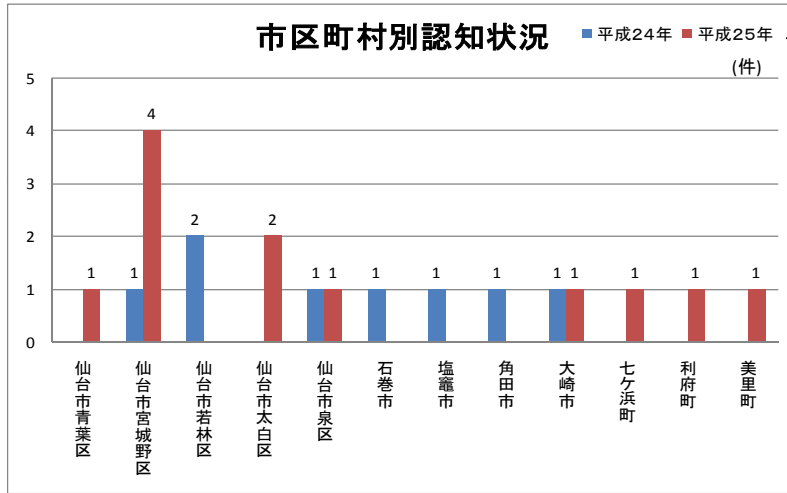

自動車盗・増加！前年比50%増！！

1 自動車盗認知件数【平成25年中】

	1月	2月	3月	4月	5月	6月	7月	8月	9月	10月	11月	12月	合計
平成25年	2	10											12
平成24年	1	7											8
増減	1	3											4
増減率	100.0%	42.9%											50.0%

平成25年2月末の自動車盗難被害は、12件(前年比+4件、+50.0%)と前年対比で大幅増となっています。

2 市区町村別認知件数 ※認知のない市区町は除く

仙台市内で全体の66.7%の発生。

被害の状況	件数
キーあり	6件
キーなし	6件

盗難防止装置	件数
なし	10件
有(イモビライザー)	1件
有(その他)	1件

2月末現在の被害は半数がエンジンキーなしの状態です。駐車する際のハンドルロック装置の活用など盗難防止装置の活用で盗難被害を防ぎましょう。

3 場所別認知状況

4 車種別被害状況

特殊自動車(建設用)は、建設重機(ショベルカー)等が含まれます。