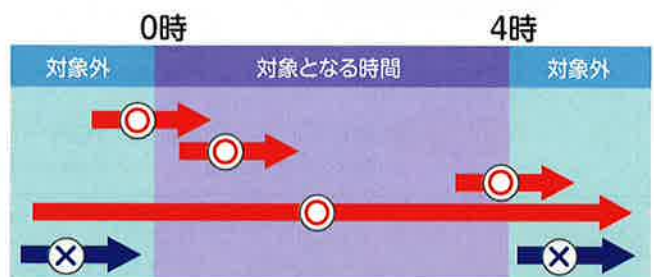

*多区間料金は単区間料金の積み上げ

期間
延長

ETC

深夜割引のお知らせ

2020年3月31日(火)まで**継続実施**します

対象車種 **すべての車種** (料金所をETC無線通信により走行する自動車)

割引内容 **毎日0時～4時 約30%割引** 仙台松島道路の多区間料金は単区間料金の積み上げとなっております。割引後の単区間料金(四捨五入により10円単位の端数処理を行います)の積み上げが、割引後の多区間料金となります。深夜割引と平日朝夕割引の適用要件を満たすご利用の場合は、深夜割引が適用されます。

普通車料金

仙台松島道路	区 間	通常料金	割引後の料金
単区間	利府中IC～松島海岸IC	150円	110円
	松島海岸IC～松島大郷IC	150円	110円
	松島大郷IC～松島北IC	100円	70円
	松島北IC～鳴瀬奥松島IC	210円	150円
多区間*	利府中IC～鳴瀬奥松島IC	610円	440円

*多区間料金は単区間料金の積み上げ

料金表

【通常料金／割引後料金】

(単位:円)

軽自動車等	【休日割引・深夜割引対象車種】			鳴瀬奥松島
		松島北	松島大郷	松島海岸
利府中	100／70	200／140	300／210	510／360
	松島海岸	100／70	200／140	410／290
	松島大郷	100／70	310／220	