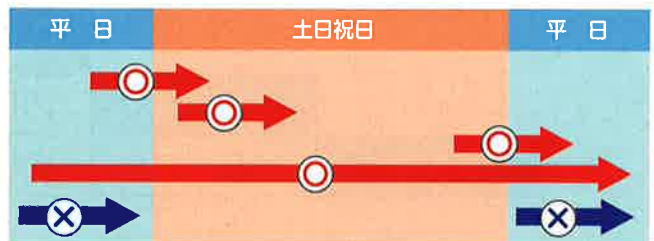

対象日 **土曜・日曜・祝日**

割引内容 **約30%割引** 仙台松島道路の多区間料金は単区間料金の積み上げとなっております。割引後の単区間料金(四捨五入により10円単位の端数処理を行います)の積み上げが、割引後の多区間料金となります。休日割引と平日朝夕割引の適用要件を満たすご利用の場合は、休日割引が適用されます。

普通車料金

仙台松島道路	区 間	通常料金	割引後の料金
単区間	利府中IC～松島海岸IC	150円	110円
	松島海岸IC～松島大郷IC	150円	110円
	松島大郷IC～松島北IC	100円	70円
	松島北IC～鳴瀬奥松島IC	210円	150円
多区間*	利府中IC～鳴瀬奥松島IC	610円	440円

*多区間料金は単区間料金の積み上げ

期間
延長

ETC

深夜割引のお知らせ

2020年3月31日(火)まで**継続実施**します

対象車種 **すべての車種** (料金所をETC無線通信により走行する自動車)

割引内容 **毎日0時～4時 約30%割引** 仙台松島道路の多区間料金は単区間料金の積み上げとなっております。割引後の単区間料金(四捨五入により10円単位の端数処理を行います)の積み上げが、割引後の多区間料金となります。深夜割引と平日朝夕割引の適用要件を満たすご利用の場合は、深夜割引が適用されます。