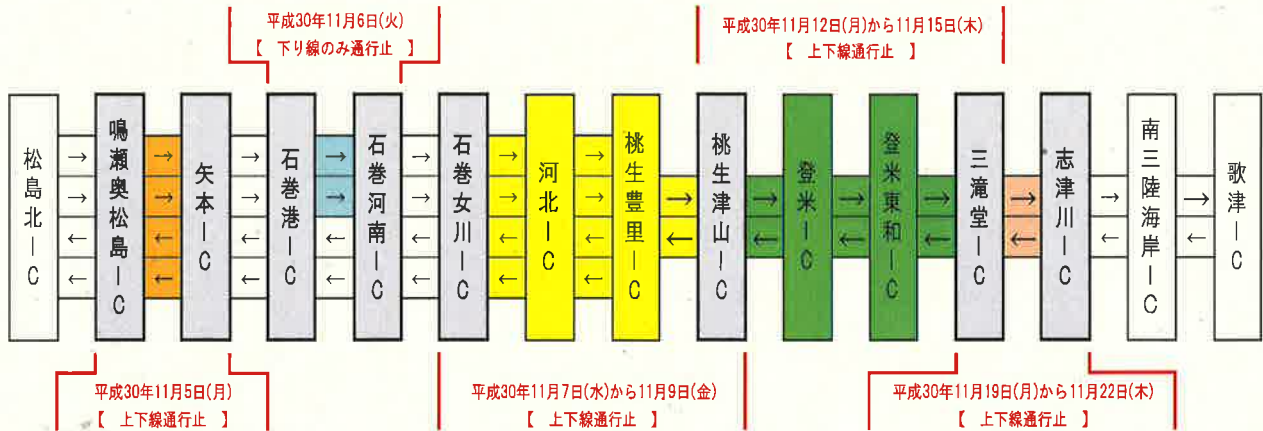

予備日…平成30年11月10日(土), 11月16日(金)から11月17日(土)

② 石巻港IC から 石巻河南IC 間【下り線のみ】

平成30年11月6日(火)

予備日…平成30年11月10日(土), 11月16日(金)から11月17日(土)

③ 石巻女川IC から 桃生津山IC 間【上下線】

平成30年11月7日(水)から11月9日(金)

予備日…平成30年11月10日(土), 11月16日(金)から11月17日(土)

④ 桃生津山IC から 三滝堂IC 間【上下線】

平成30年11月12日(月)から11月15日(木)

予備日…平成30年11月16日(金)から11月17日(土)

⑤ 三滝堂IC から 志津川IC 間【上下線】

平成30年11月19日(月)から11月22日(木)

予備日…平成30年11月24日(土)

◆11月 規制カレンダー

月	火	水	木	金	土	日
			1	2	3	4
5	6	7	8	9	10	11
12	13	14	15	16	17	18
19	20	21	22	23	24	25
26	27	28	29	30		

※ただし緊急車両の通行は現地の交通誘導員の指示に従ってください。

※作業の進捗により、予定より早く通行止めを終了する場合がございます。

■ 三陸道・国道45号の通行止め情報は『仙台河川国道事務所』のHPの「道路通行規制情報」のバナーからご覧になれます。

URL: <http://www.thr.mlit.go.jp/sendai/douro/kisei/index.html>

■ 通行止め情報のQRコード