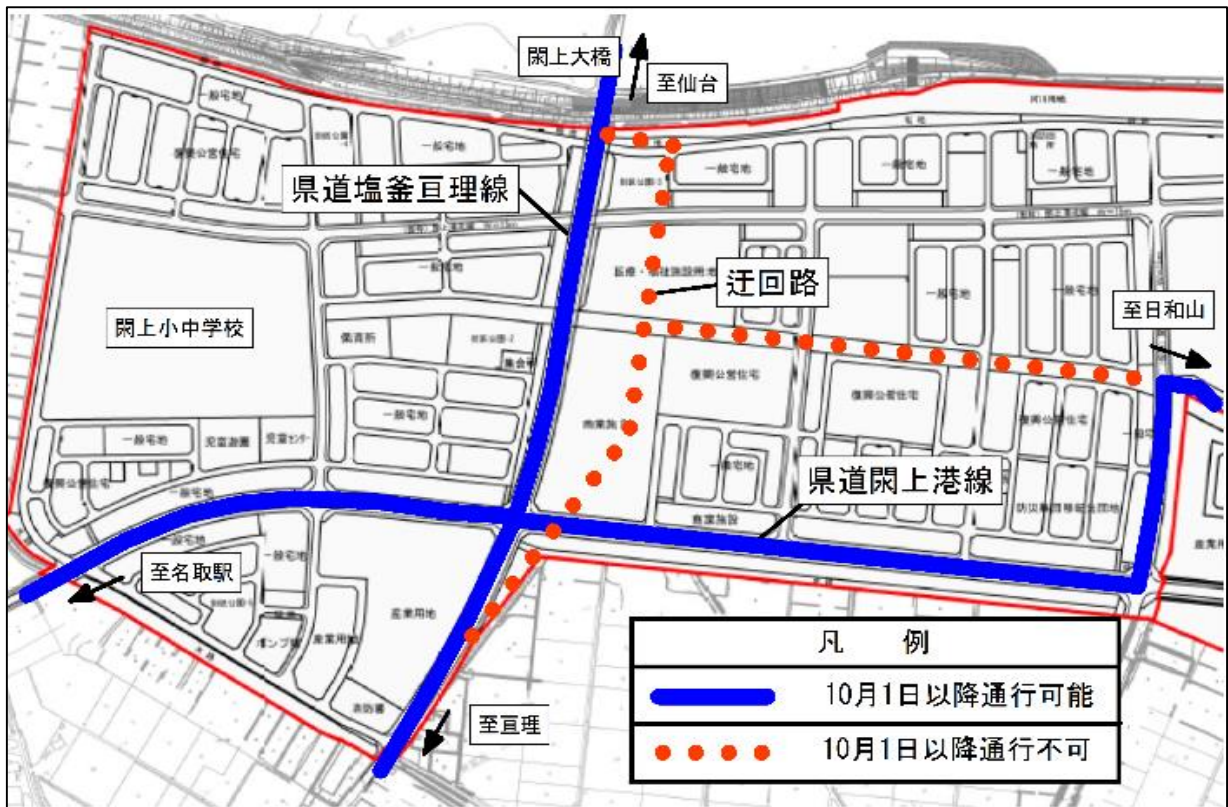

## 県道塩釜亘理線の本線切り替えについて

名取市では「名取市関上地区被災市街地復興土地区画整理事業」の嵩上げ造成工事に伴い、県道塩釜亘理線を迂回していただいておりますが、10月1日（月）午前9時から本線に切り替えます。県道塩釜亘理線の切り替えに伴い、県道関上港線も暫定的に開通いたしますが、一部夜間片側通行など施工区間がございます。ご迷惑をおかけいたしますがご協力お願いいたします。

お問い合わせ

名取市震災復興部復興区画整理  
（仙台法務局名取出張所 2階）  
電話 022-290-2086