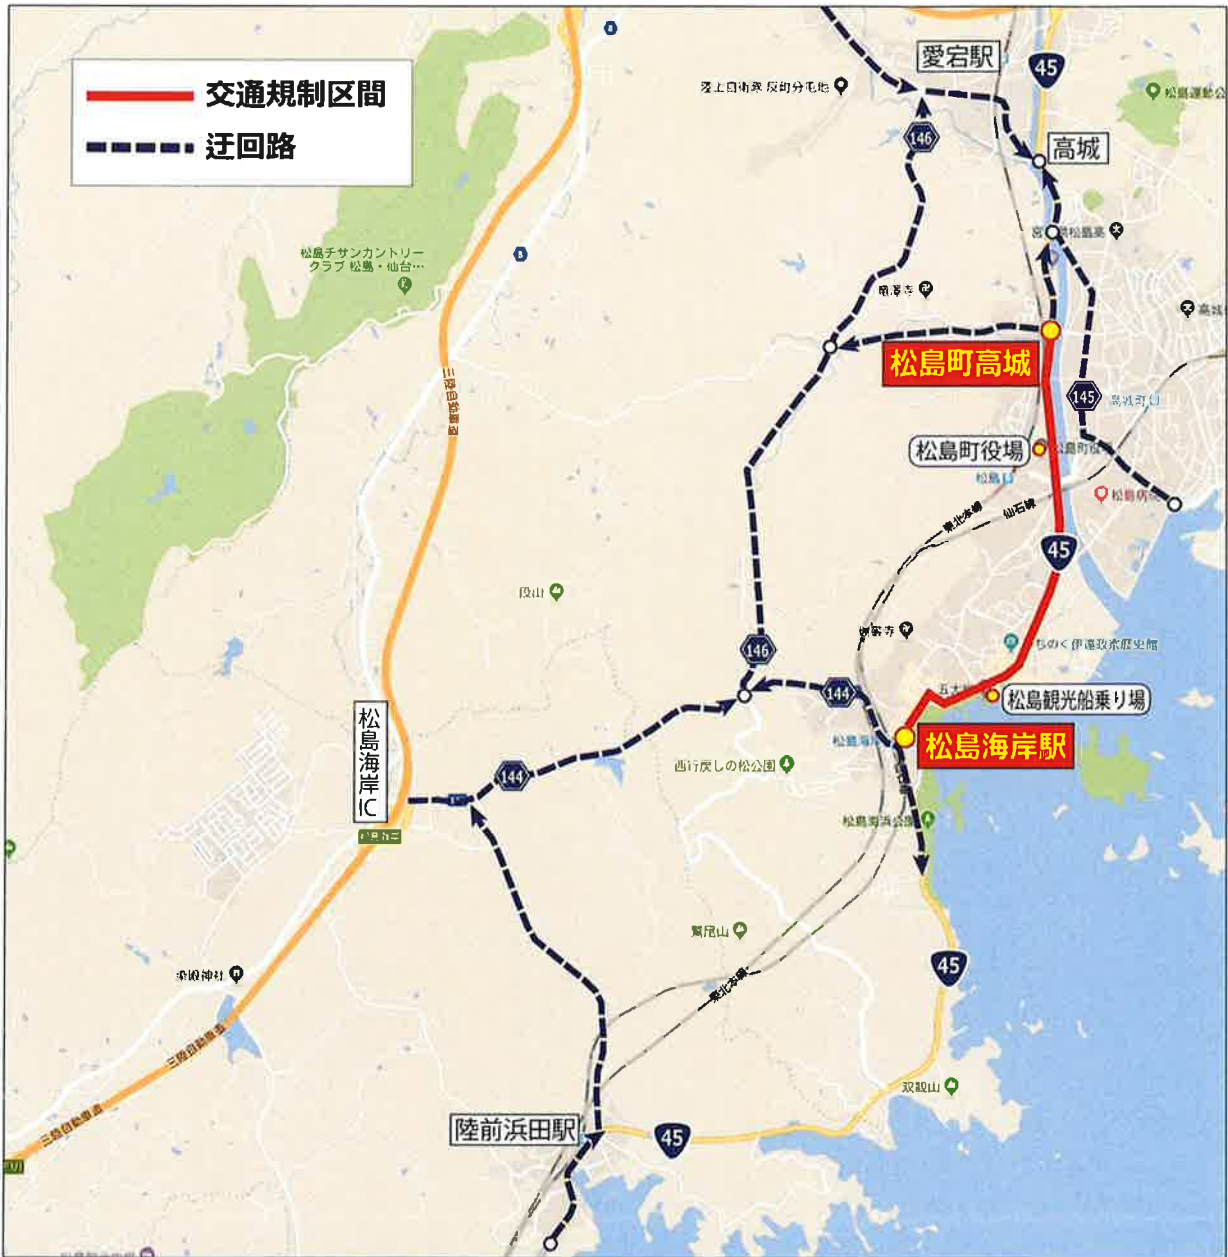

あした  
未来への道 1000km Relay to Tokyo  
みちのくから、つながろう。

1000km 縦断リレー

# 7月30日(月) 交通規制のおしらせ

9時20分～9時50分 松島町高城～松島海岸駅 (国道45号)

ご迷惑をおかけしますが、みなさまのご協力をお願いします。

100人のランナーが松島町役場を9:30にスタート。松島観光船乗り場まで走ります。そのため、9時20分から9時50分まで、松島町高城～松島海岸駅まで通行規制されます。

<主催> 東京都、(公財)東京都スポーツ文化事業団

<http://www.1000km.jp>