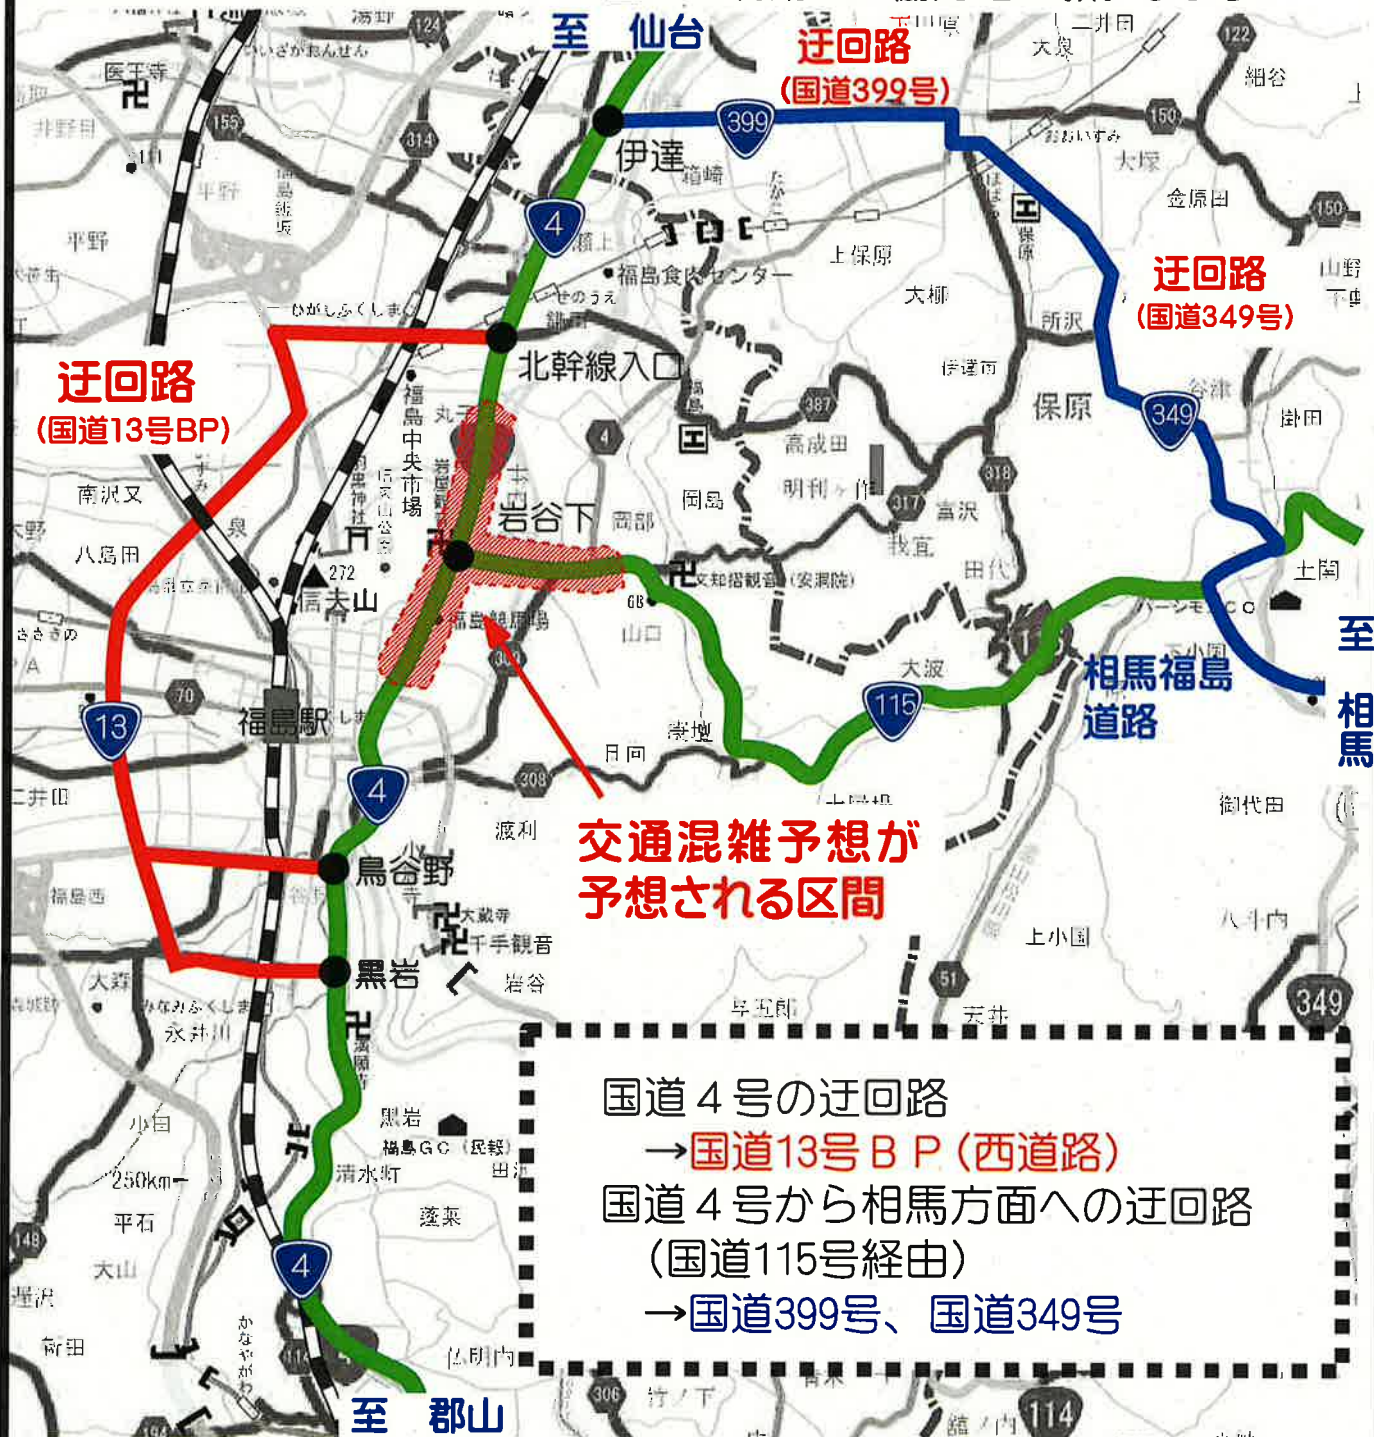

国道4号迂回路のご案内

6月11日(月)午後2時30分頃～午後3時30分頃

第6・9回全国植樹祭関連行事に伴い、国道4号(岩谷下交差点周辺)で交通混雑が予想されるため、迂回路の利用のご協力をお願いします。

国道4号の迂回路
→ **国道13号BP(西道路)**
国道4号から相馬方面への迂回路
(国道115号経由)
→ **国道399号、国道349号**

お問合せ先 福島県警察本部024-522-2151(代)