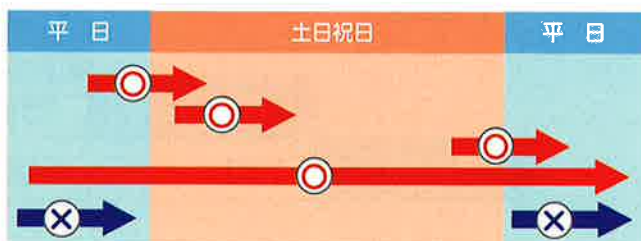

*多区間料金は単区間料金の積み上げ

**期間
延長**

ETC

深夜割引のお知らせ

平成31年3月31日(日)まで**継続実施**します

対象車種 **すべての車種** (料金所をETC無線通信により走行する自動車)

割引内容 **毎日0時～4時
約30%割引** 仙台松島道路の多区間料金は単区間料金の積み上げとなっております。割引後の単区間料金(四捨五入により10円単位の端数処理を行います)の積み上げが、割引後の多区間料金となります。深夜割引と平日朝夕割引の適用要件を満たすご利用の場合は、深夜割引が適用されます。