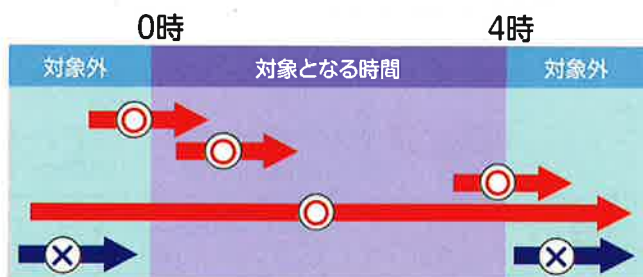

*多区間料金は単区間料金の積み上げ

**期間
延長**

ETC

深夜割引のお知らせ

平成31年3月31日(日)まで**継続実施**します

対象車種 **すべての車種** (料金所をETC無線通信により走行する自動車)

割引内容 **毎日0時～4時
約30%割引** 仙台松島道路の多区間料金は単区間料金の積み上げとなっております。割引後の単区間料金(四捨五入により10円単位の端数処理を行います)の積み上げが、割引後の多区間料金となります。深夜割引と平日朝夕割引の適用要件を満たすご利用の場合は、深夜割引が適用されます。

普通車料金

仙台松島道路	区 間	通常料金	割引後の料金
単区間	利府中IC～松島海岸IC	150円	110円
	松島海岸IC～松島大郷IC	150円	110円
	松島大郷IC～松島北IC	100円	70円
	松島北IC～鳴瀬奥松島IC	210円	150円
多区間*	利府中IC～鳴瀬奥松島IC	610円	440円

*多区間料金は単区間料金の積み上げ

料金表

【通常料金／割引後料金】

(単位:円)

		鳴瀬奥松島		
		松島北		
軽自動車等	【休日割引・深夜割引対象車種】		210	150
		松島大郷	100	70
		松島海岸	100	70
利府中		200	140	300
		510	360	