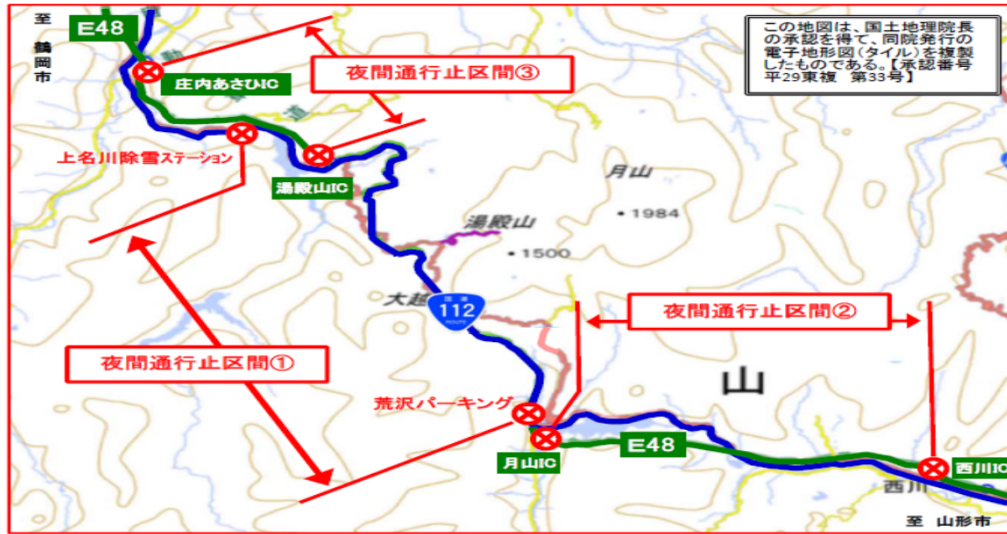

# 国道112号月山道路の通行規制のお知らせ

国道112号月山道路及び山形自動車道において、トンネル抗口部や道路脇斜面に積もった雪の除雪作業のため**夜間全面通行止**を行います。

## 通行規制箇所

## 規制区間

- ①国道112号月山道路(上下線)  
 自 山形県西村山郡西川町志津 地内 荒沢パーキング(山形側)  
 至 山形県鶴岡市上名川字上村 地内 上名川除雪ステーション(鶴岡側)  
 ※村山地方⇄庄内地方間の往来ができません。
- ②E48 山形自動車道(上下線)  
 自 山形県西村山郡西川町大字海味地内 西川インターチェンジ  
 至 山形県西村山郡西川町大字月山沢地内 月山インターチェンジ
- ③E48 山形自動車道(上下線)  
 自 山形県鶴岡市田麦俣地内 湯殿山インターチェンジ  
 至 山形県鶴岡市越中山地内 庄内あさひインターチェンジ

## 規制期間

国道112号月山道路及び山形自動車道の規制日時は下表のとおりです。

路線名	規制区間	2月19日(月)	2月20日(火)、21日(水)
国道112号月山道路	①荒沢パーキング ~ 上名川除雪ステーション	21:00 ~ 翌朝5:00	23:00 ~ 翌朝5:00
E48 山形自動車道	②西川IC ~ 月山IC	20:00 ~ 翌朝6:00	規制なし
E48 山形自動車道	③湯殿山IC ~ 庄内あさひIC	21:00 ~ 翌朝5:00	23:00 ~ 翌朝5:00