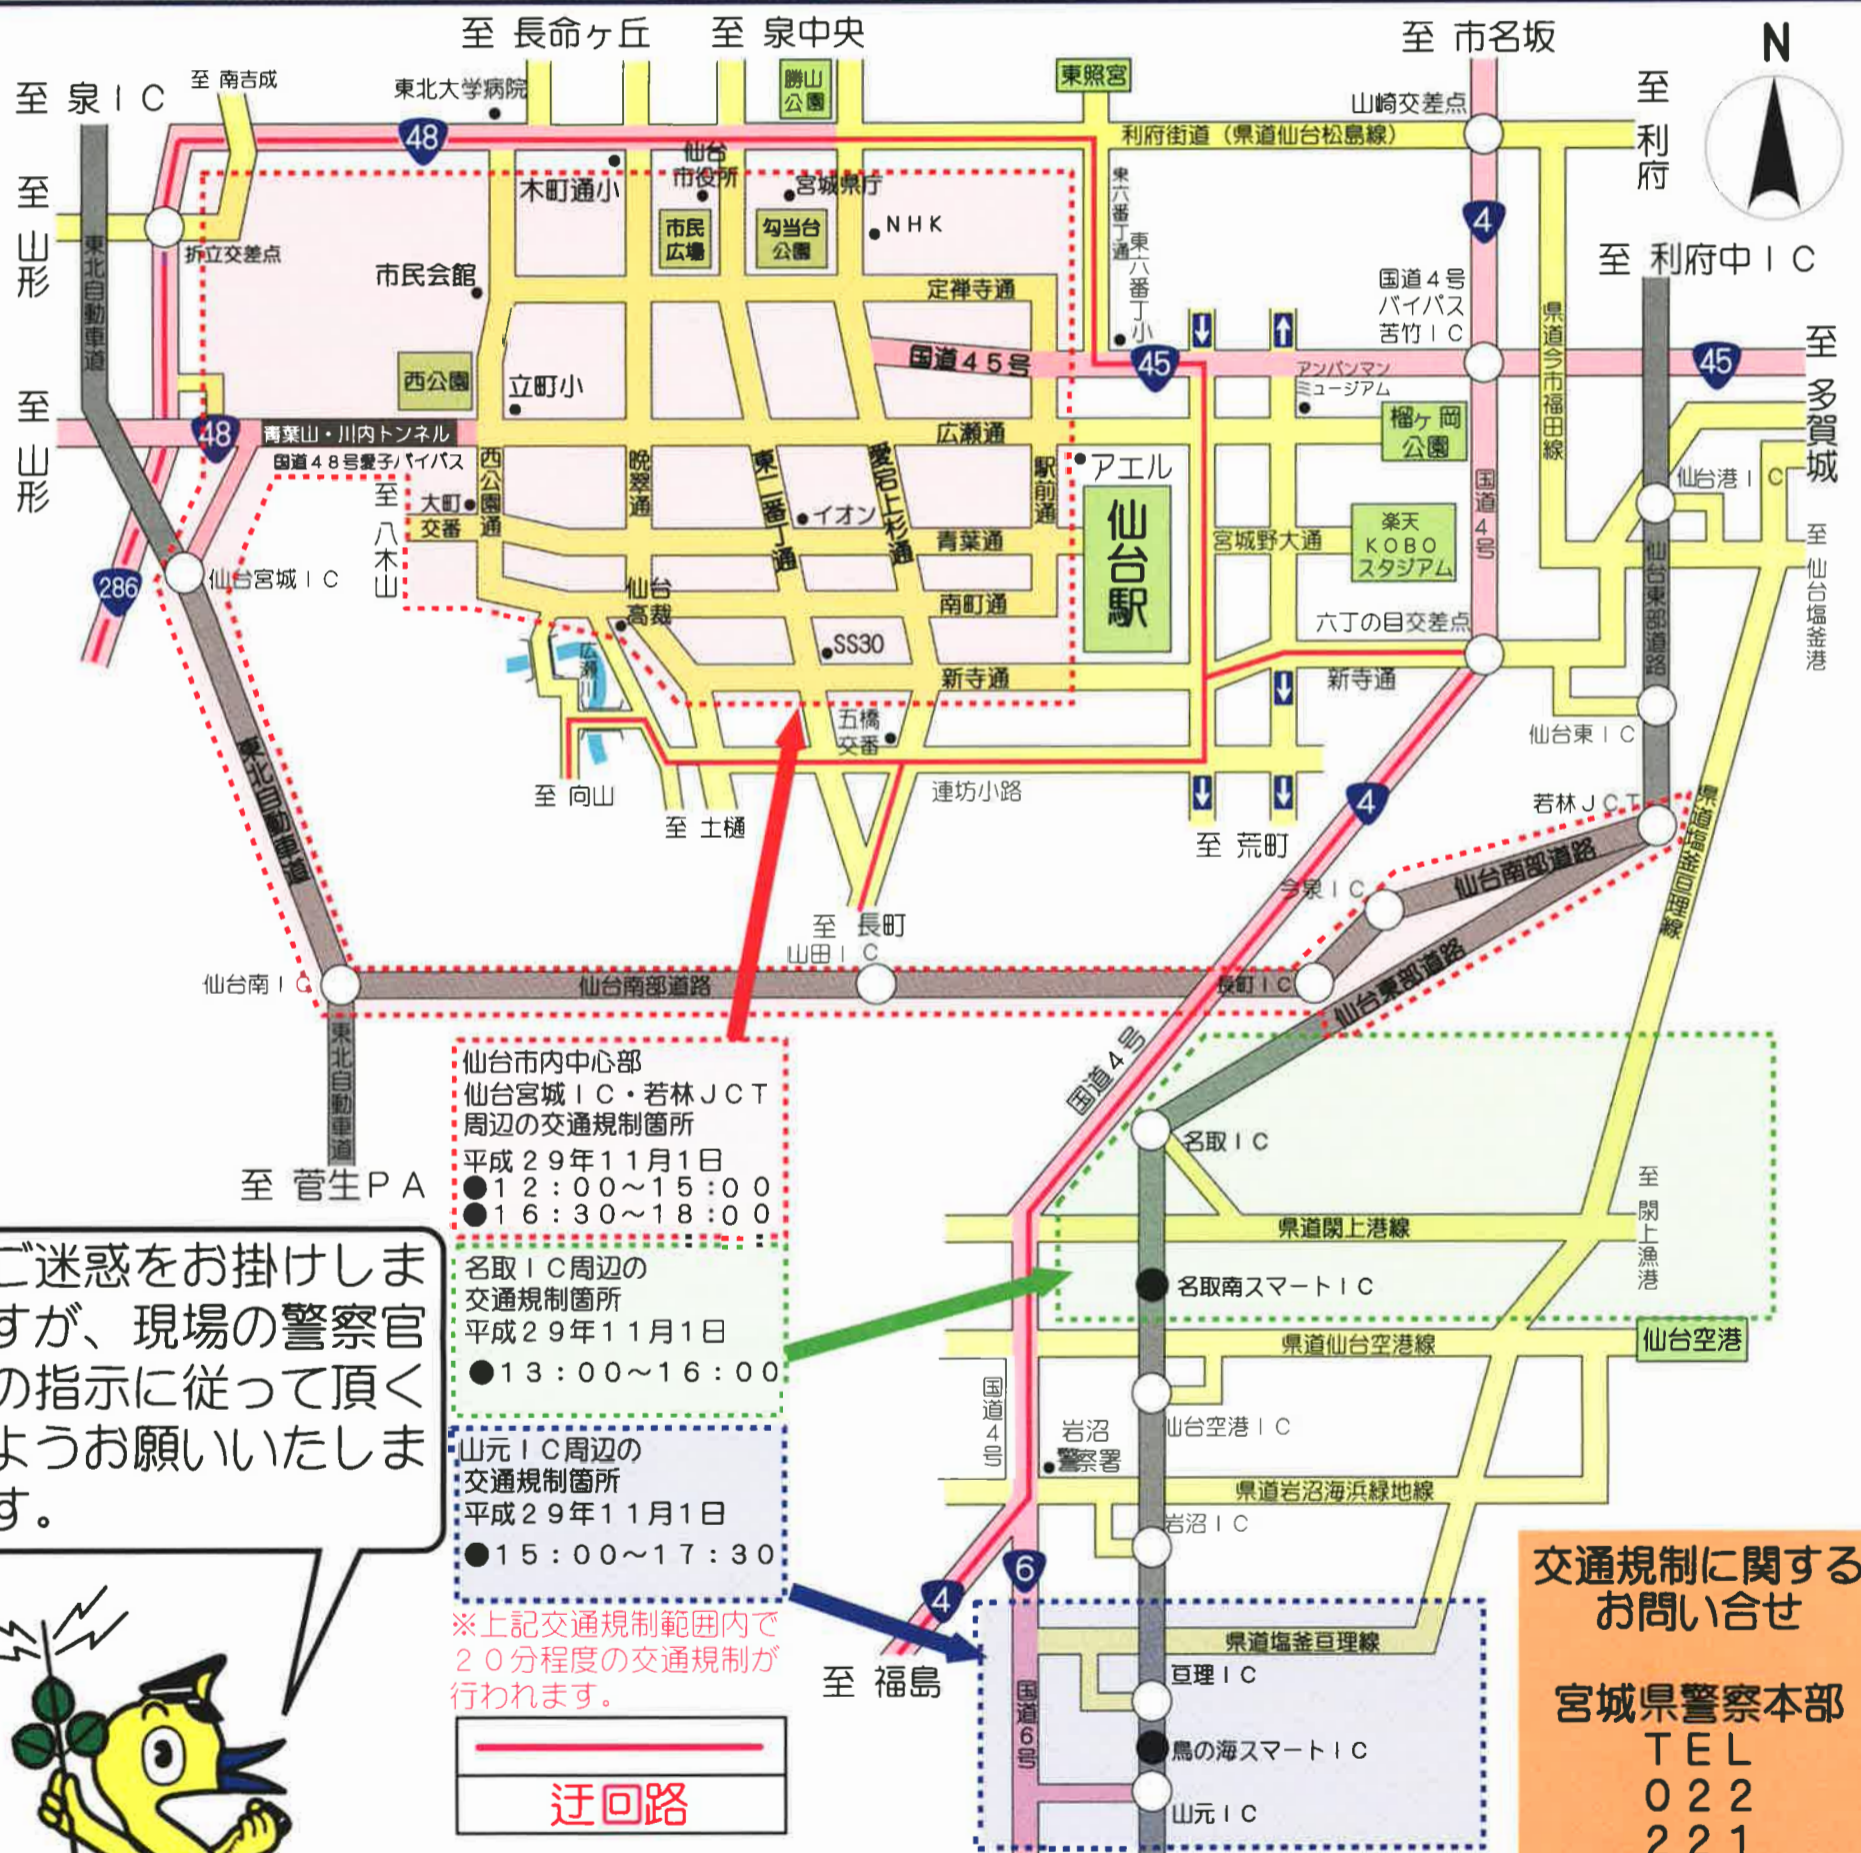

宮城県警察から 交通規制のお知らせ

大きな警備のため、平成29年11月1日、仙台市から山元町にかけて、一時的な通行止めなどの交通規制を行うこととしております。

場所によっては、最大で20分程度の交通規制を予定しており、一般道路、高速道路ともに交通の混雑が予想されるほか、路線バスの発着に後れが生じることも予想されます。

交通規制が行われる道路や時間帯を避けた通行に、ご協力をお願いいたします。

仙台市、名取市、亶理・山元町の交通規制 平成29年11月1日（水）

ご迷惑をお掛けしますが、現場の警察官の指示に従って頂くようお願いいたします。

仙台市内中心部
仙台宮城IC・若林JCT
周辺の交通規制箇所
平成29年11月1日
●12:00~15:00
●16:30~18:00

名取IC周辺の
交通規制箇所
平成29年11月1日
●13:00~16:00

山元IC周辺の
交通規制箇所
平成29年11月1日
●15:00~17:30

※上記交通規制範囲内で
20分程度の交通規制が
行われます。

迂回路

※周辺道路、交差点でも交通規制が行われることがあります。
※天候等により、規制時間を変更する場合があります。

交通規制に関する
お問い合わせ

宮城県警察本部
TEL
022
221
7171
(内線3959)