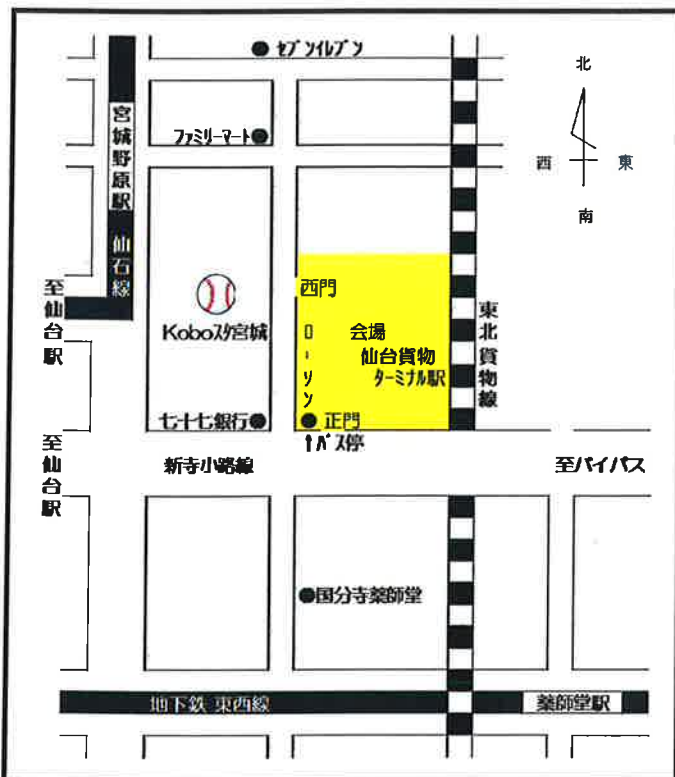

モーダルシフト推進に向けた 鉄道コンテナ見学会

【日時】平成29年
10月12日(木)
13:30~15:30

【会場】
JR 貨物
仙台貨物ターミナル駅
仙台市宮城野区宮城野三丁目2-1

【見学会内容】

- ・鉄道コンテナ輸送に関するご案内
- ・各種コンテナのご案内
- ・大型荷役機器によるコンテナ荷役デモンストラーション

【定員】60名 ※先着順

(特にモーダルシフト等をお考えの企業・団体の方のご応募お待ちしております。)

【ご来場方法】

- 【自動車】駅構内に駐車場を用意
 【鉄道】JR仙石線 宮城野原駅下車
 徒歩10分
 【バス】仙台市営バス
 「宮城野三丁目・
 聖和学園前」下車
 ※仙台駅前4番のりばより、
 志波町、六丁の目、卸町
 方面にご乗車下さい
 【地下鉄】東西線 薬師堂駅下車
 徒歩10分

【ご注意】
 自動車は西門からご入場ください。
 (正門は入場禁止)
 鉄道、バス、地下鉄等をご利用の方は、
 正門よりご入場ください。