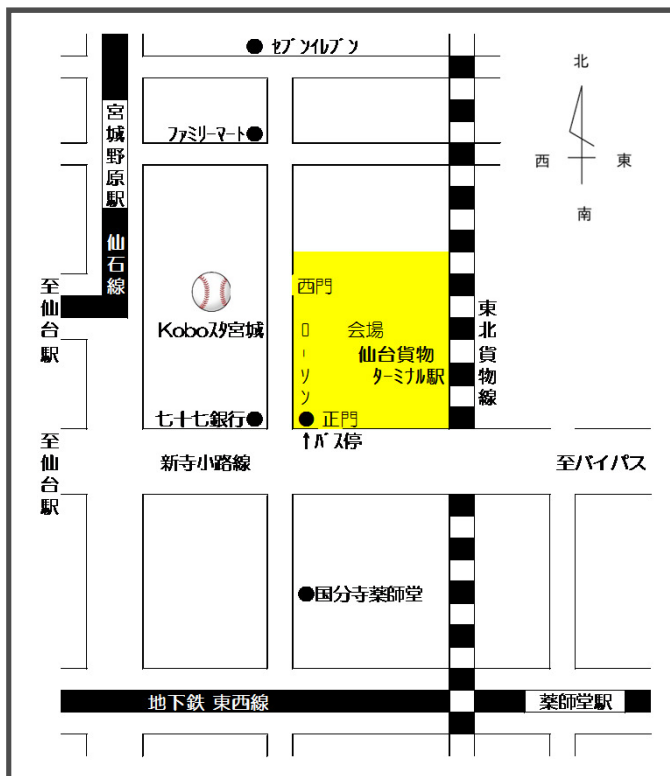

モーダルシフト推進に向けた 鉄道コンテナ見学会

【日時】平成28年
9月27日(火)
13:30~15:30

【会場】
JR 貨物
仙台貨物ターミナル駅
仙台市宮城野区宮城野三丁目2-1

【見学会内容】

- ・鉄道コンテナ輸送に関するご案内
- ・各種コンテナのご案内
- ・大型荷役機器によるコンテナ荷役デモンストレーション

【定員】60名（企業・団体の方が対象です）
（申し込み多数の場合は先着順）

【ご来場方法】

- 【自動車】駅構内に駐車場を用意
- 【鉄道】JR仙石線 宮城野原駅下車
徒歩10分
- 【バス】仙台市営バス
「宮城野三丁目・
聖和学園前」下車
※仙台駅前4番のりばより、
志波町、六丁の目、卸町
方面にご乗車下さい
- 【地下鉄】南北線 薬師堂駅下車
徒歩10分

【ご注意】
自動車は西門からご入場ください。
（正門は入場禁止）
鉄道、バス、地下鉄等をご利用の方は、
正門よりご入場ください。

- 主催／（公社）鉄道貨物協会東北支部・仙台地方通運業連盟
- 共催／（一社）東北経済連合会・経済産業省東北経済産業局・国土交通省東北運輸局
- 後援／日本貨物鉄道(株)東北支社