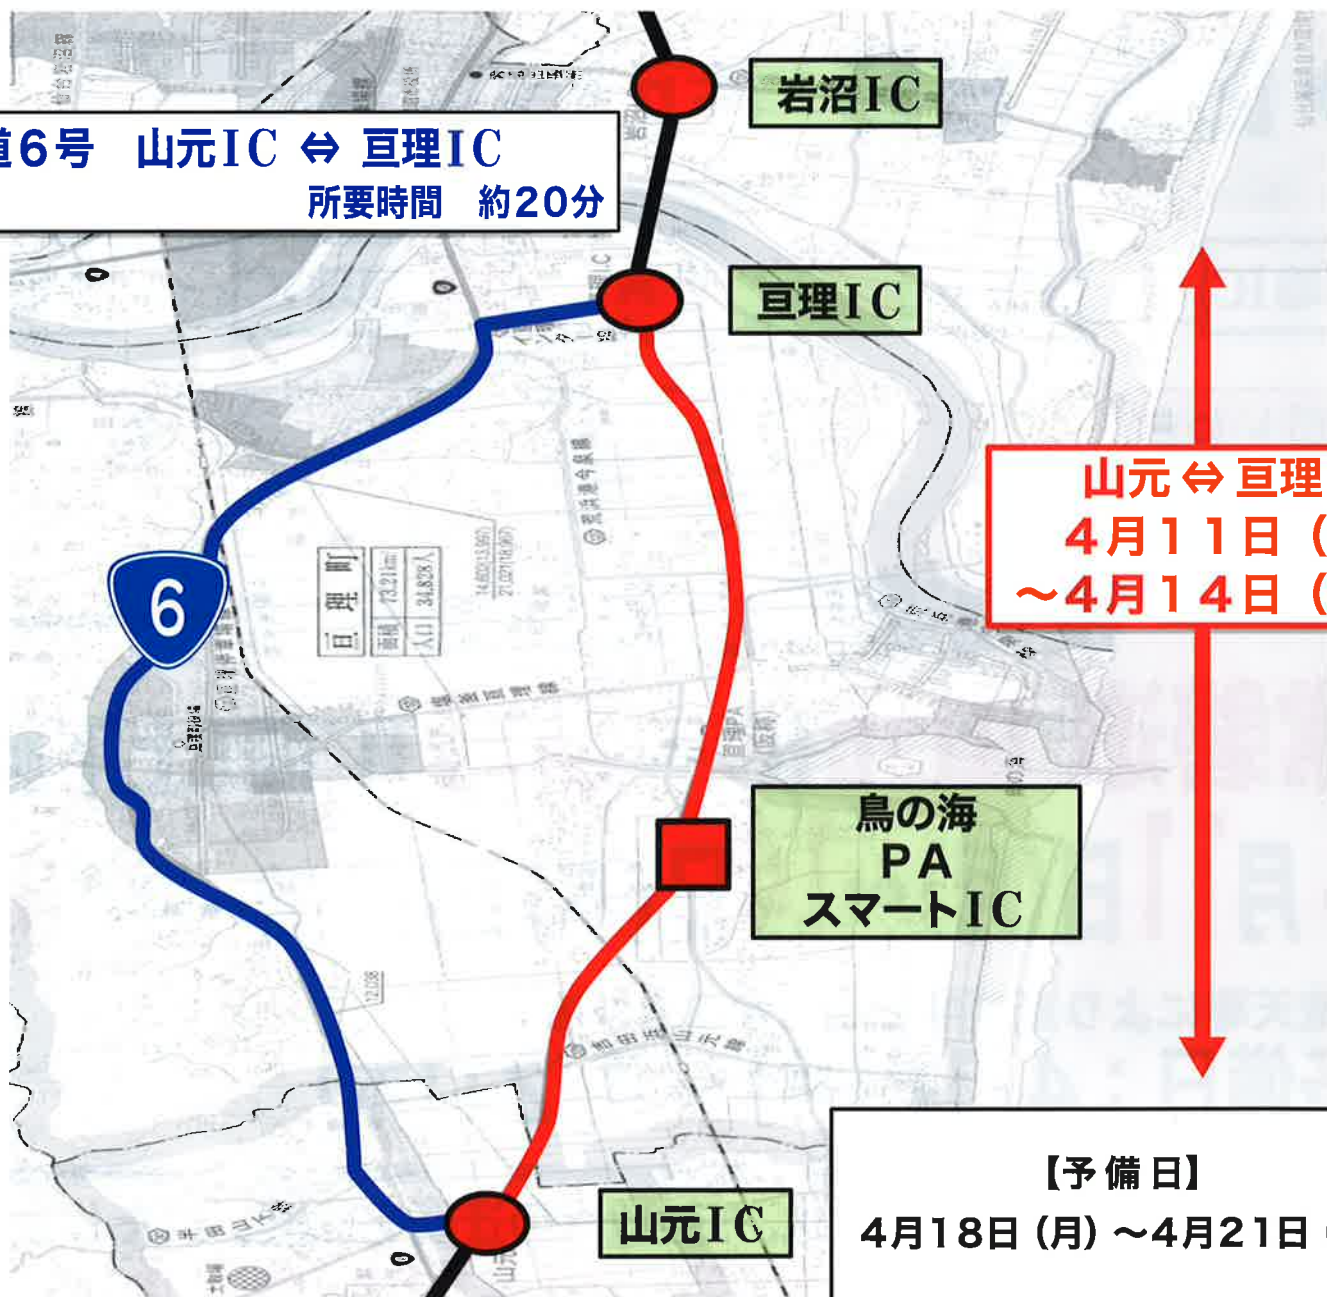

## 夜間通行止のお知らせ

常磐道 山元IC～亶理IC間(上下線)

4月11日(月)～14日(木) 毎夜21時～翌朝6時

【荒天等により延長する場合があります】

予備日：4/18(月)～4/21(木)

◆通行止を行っている間は、一般道への迂回をお願いいたします。  
～期間中、ご迷惑をおかけしますが、ご理解・ご協力をお願いいたします～

24時間、365日、お客さまの声をお聞きしています。

NEXCO東日本お客さまセンター

0570-024-024

(24時間) (24時間)

PHS・IP電話のお客さま：03-5338-7524

高速道路に関する情報は「ドラぷら」で

[www.driveplaza.com/](http://www.driveplaza.com/)

ドラぷら

検索

# 常磐道 山元IC~亶理IC 夜間通行止

## ■ 迂回路のお知らせ

国道6号 山元IC ⇄ 亶理IC  
所要時間 約20分

期間中、ご迷惑をお掛けしますが、  
ご理解・ご協力をお願いいたします。