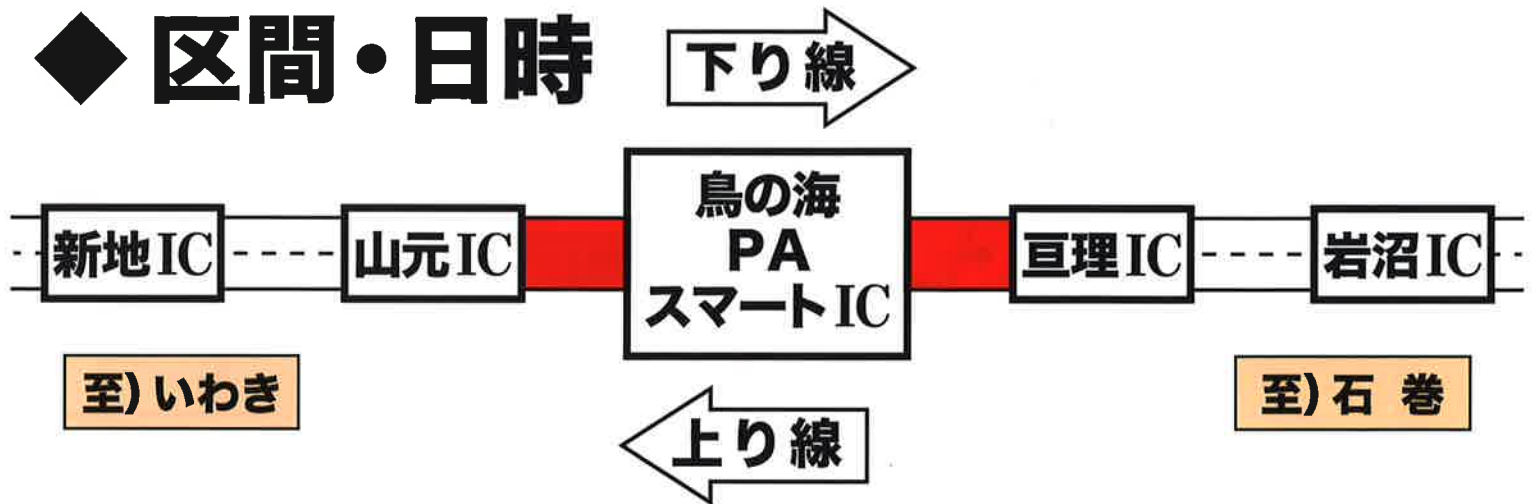

# 夜間通行止 常磐自動車道 山元IC～亶理IC

## ◆ 区間・日時

## 夜間通行止のお知らせ

常磐道 山元IC～亶理IC間(上下線)

4月11日(月)～14日(木) 毎夜21時～翌朝6時

【荒天等により延長する場合があります】

予備日：4/18(月)～4/21(木)

◆通行止を行っている間は、一般道への迂回をお願いいたします。  
～期間中、ご迷惑をおかけしますが、ご理解・ご協力をお願いいたします～

24時間、365日、お客さまの声をお聞きしています。

NEXCO東日本お客さまセンター