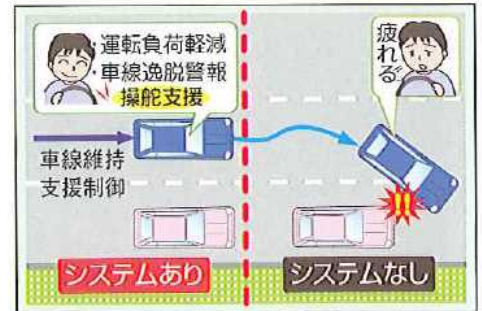

ふらつき注意喚起装置

運転者の低覚醒状態や低覚醒状態に起因する挙動を検知し、運転者に注意を喚起するようにします。

車線逸脱警報装置

走行車線を認識し、車線から逸脱した場合あるいは逸脱しそうになった場合には、運転者が車線中央に戻す操作をするよう警報します。

車線維持支援制御装置

走行車線を認識し、車線維持に必要な運転者の操舵力を軽減します。何らかの理由で車線から逸脱しそうになった場合には、運転者が車線中央に戻す操作をするよう警報します。