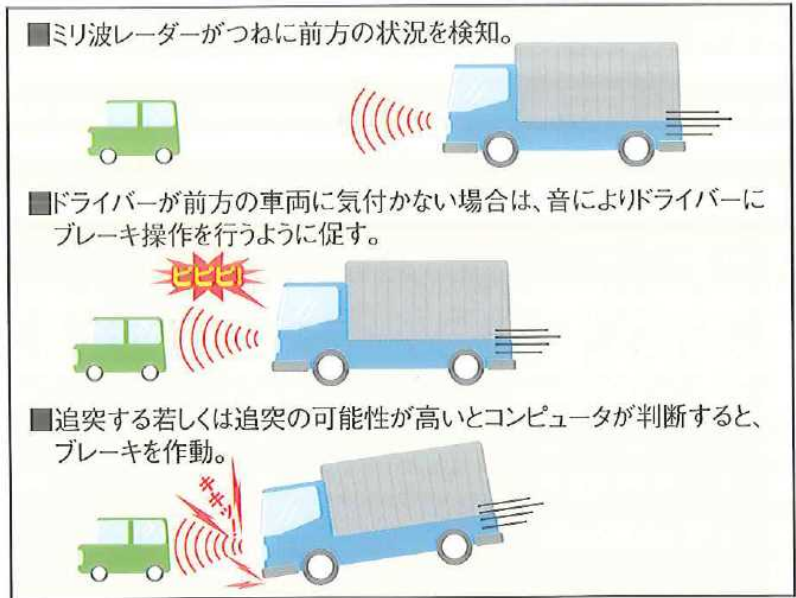

※中小企業者等：中小企業基本法第2条第1項第1号に掲げる中小企業者

中小企業等協同組合法第3条に掲げる事業協同組合、事業協同小組合、協同組合連合会、企業組合

（資本金3億円以下もしくは従業員300人以下のどちらかを満たせば補助対象者となります。）

衝突被害軽減ブレーキ

レーダーにより先行車との距離を常に検出し、危険な状況にあるかどうかを監視をします。追突の危険性が高まったら、まずは音などにより警報し、ドライバーにブレーキ操作を促します。それでもブレーキ操作をせず、追突する若しくは追突の可能性が高いと車両が判断した場合、システムにより自動的にブレーキをかけ、衝突時の速度を低く抑えるようにします。