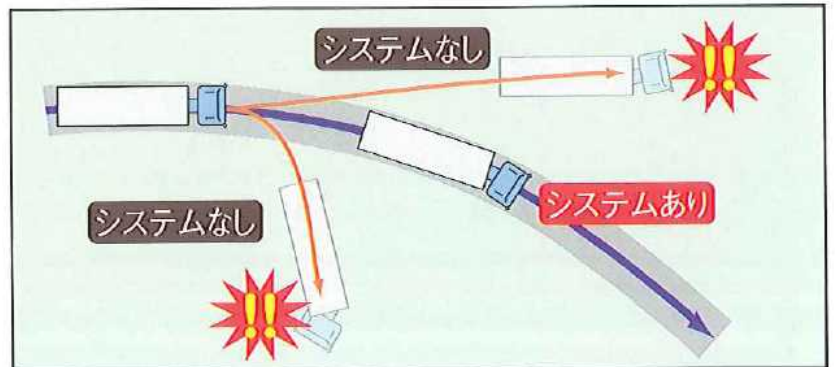

車両横滑り時制動力・駆動力制御装置

急激なハンドル操作などにより車両に不安定挙動が発生した場合、不安定挙動を抑制するようエンジン出力や制動力を制御します。

補助金交付申請の受付窓口・問い合わせ先

運輸局・支局名	部課名	電話番号	F A X 番号
北海道運輸局	自動車技術安全部技術課	011-290-2753	011-290-2705
東北運輸支局	自動車技術安全部技術課	022-791-7535	022-299-8872
北陸信越運輸局	自動車技術安全部整備・保安課	025-285-9155	025-285-9175
関東運輸支局	自動車技術安全部保安・環境課	045-211-7256	045-201-8813
中部運輸局	自動車技術安全部保安・環境課	052-952-8044	052-961-0664
近畿運輸局	自動車技術安全部技術課	06-6949-6452	06-6949-6459
中国運輸局	自動車技術安全部整備・保安課	082-228-9142	082-228-9148
四国運輸局	自動車技術安全部技術課	087-835-6370	087-837-2672
九州運輸支局	自動車技術安全部保安・環境課	092-472-2546	092-472-2916
沖縄総合事務局	運輸部陸上交通課	098-866-1836	098-860-2369