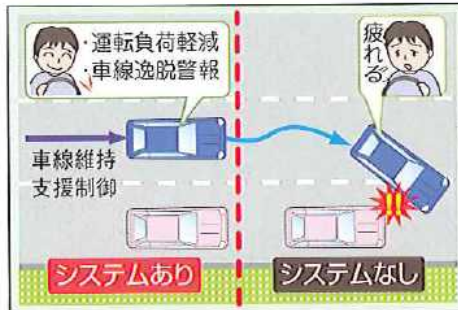

※中小企業者等：中小企業基本法第2条第1項第1号に掲げる中小企業者

中小企業等協同組合法第3条に掲げる事業協同組合、事業協同小組合、協同組合連合会、企業組合

（資本金3億円以下もしくは従業員300人以下のどちらかを満たせば補助対象者となります。）

衝突被害軽減ブレーキ

レーダーにより先行車との距離を常に検出し、危険な状況にあるかどうかを監視をします。追突の危険性が高まったら、まずは音などにより警報し、ドライバーにブレーキ操作を促します。それでもブレーキ操作をせず、追突する若しくは追突の可能性が高いと車両が判断した場合、システムにより自動的にブレーキをかけ、衝突時の速度を低く抑えるようにします。

ふらつき注意喚起装置

運転者の低覚醒状態や低覚醒状態に起因する挙動を検知し、運転者に注意を喚起するようにします。

車線逸脱警報装置

走行車線を認識し、車線から逸脱した場合あるいは逸脱しそうになった場合には、運転者が車線中央に戻す操作をするよう警報します。

車線維持支援制御装置

走行車線を認識し、車線維持に必要な運転者の操舵力を軽減します。何らかの理由で車線から逸脱しそうになった場合には、運転者が車線中央に戻す操作をするよう警報します。