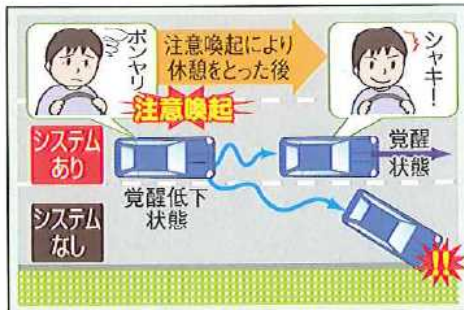

※中小企業者等：中小企業基本法第2条第1項第1号に掲げる中小企業者

中小企業等協同組合法第3条に掲げる事業協同組合、事業協同小組合、協同組合連合会、企業組合

（資本金3億円以下もしくは従業員300人以下のどちらかを満たせば補助対象者となります。）

衝突被害軽減ブレーキ

レーダーにより先行車との距離を常に検出し、危険な状況にあるかどうかを監視をします。追突の危険性が高まったら、まずは音などにより警報し、ドライバーにブレーキ操作を促します。それでもブレーキ操作をせず、追突する若しくは追突の可能性が高いと車両が判断した場合、システムにより自動的にブレーキをかけ、衝突時の速度を低く抑えるようにします。

ふらつき注意喚起装置

運転者の低覚醒状態や低覚醒状態に起因する挙動を検知し、運転者に注意を喚起するようにします。

車線逸脱警報装置

走行車線を認識し、車線から逸脱した場合あるいは逸脱しそうになった場合には、運転者が車線中央に戻す操作をするよう警報します。

車線維持支援制御装置

走行車線を認識し、車線維持に必要な運転者の操舵力を軽減します。何らかの理由で車線から逸脱しそうになった場合には、運転者が車線中央に戻す操作をするよう警報します。